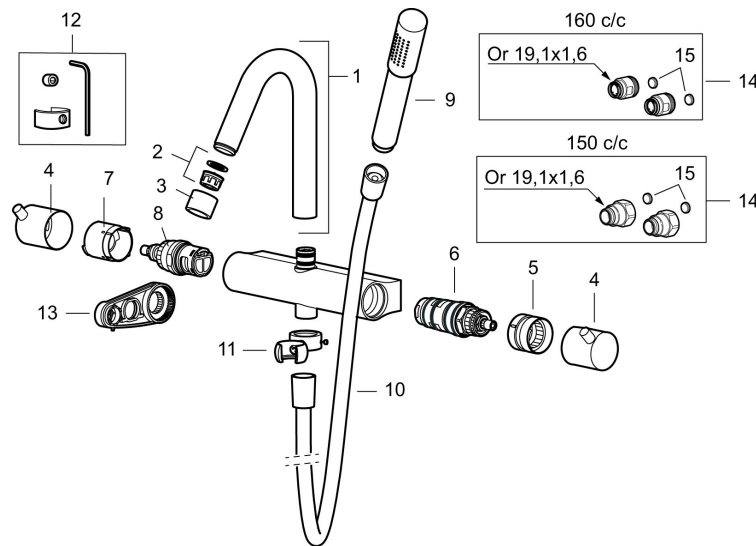

Unikke egenskaber

Mora Izzy Raw Shower System kit

Artikel-nummer: 705600.66 VVS: 722731805

Beskrivelse: Rå messing

Består af:

Mora Izzy termostat

- Kompenserer for temperatur- og trykvariationer.
- 1/2" studs op.
- Skoldningssikring v/38°.
- Eco stop.

Mora Izzy brusesæt

- Bruserhoved Ø45 mm med antikalsystem "Easy Clean".
- 1750 mm slange i sort metal med PVC og BPA fri slange indvendig.
- Slangen opfylder EN 1113.
- Integreret omskifter.
- Eco (Energi- og vandbesparende, håndbruser 9 l/min. bruserhoved 12 l/min.)
- 147 mm fremspring.
- Bruserøret kan afkortes efter behov.

PRODUKTBEKRIVELSE

Mora Izzy Raw Shower System kit

Artikel-nummer: 705600.66

VVS: 722731805

Reservevedelsliste

NR.	ART.NO	BESKRIVELSE
1	409617.AE	Udløbstud, krom
1	409617.25AE	Udløbstud, rustik messing
1	409617.66AE	Udløbstud, rå messing
1	409617.80AE	Udløbstud, riflet krom
2	139783.AE	Strålesamlerindsats, 20–24 l/min ved 3 bar
3	409618.AE	Perlatorhylster M22 indiv., krom
3	409618.25AE	Perlatorhylster M22 indiv., rustik messing
3	409618.66AE	Perlatorhylster M22 indiv., rå messing
3	409618.80AE	Perlatorhylster M22 indiv., riflet krom
4	409619.AE	Flow- og temperaturreb, krom
4	409619.25AE	Flow- og temperaturreb, rustik messing
4	409619.66AE	Flow- og temperaturreb, rå messing
4	409619.80AE	Flow- og temperaturreb, riflet krom
5	209010.AE	Stopring
6	729219.AE	Temperatureenhed
7	209011.AE	Vendbar stopring
8	709011.AE	Vendbar reguleringsenhed
9	139785.AE	Håndbruser, krom

NR.	ART.NO	BESKRIVELSE
9	139785.25AE	Håndbruser, rustik messing
9	139785.66AE	Håndbruser, rå messing
10	131170.AE	Bruseslange 1750 mm, krom
10	409622.AE	Bruseslange 1750 mm, sort
11	409623.AE	Håndbruserholder, krom
11	409623.25AE	Håndbruserholder, rustik messing
11	409623.66AE	Håndbruserholder, rå messing
12	409621.AE	Svingbegrænser, for fast tud
13	S600298	Serviceværktøj
14	409360.AA	Omløber (150 c/c)
14	409361.AE	Omløber (160 c/c)
15	209604.AE	Filter (2stk)