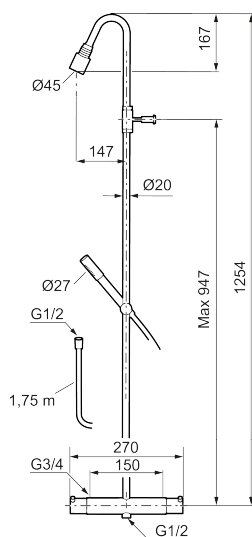

Unikke egenskaber

Mora Izzy Raw Shower System kit

Artikel-nummer: 705600.66 VVS: 722731805

Beskrivelse: Rå messing

Består af:

Mora Izzy termostat

- Kompenserer for temperatur- og trykvariationer.
- 1/2" studs op.
- Skoldningssikring v/38°.
- Eco stop.

Mora Izzy brusesæt

- Bruserhoved Ø45 mm med antikalsystem "Easy Clean".
- 1750 mm slange i sort metal med PVC og BPA fri slange indvendig.
- Slangen opfylder EN 1113.
- Integreret omskifter.
- Eco (Energi- og vandbesparende, håndbruser 9 l/min. bruserhoved 12 l/min.)
- 147 mm fremspring.
- Bruserøret kan afkortes efter behov.

PRODUKTBEKRIVELSE

Mora Izzy Raw Shower System kit

Artikel-nummer: 705600.66

VVS: 722731805

Reservevedelsliste

NR.	ART.NO	BESKRIVELSE
1	409617.AE	Udløbstud, krom
1	409617.25AE	Udløbstud, rustik messing
1	409617.66AE	Udløbstud, rå messing
1	409617.80AE	Udløbstud, riflet krom
2	139783.AE	Strålesamlerindsats, 20–24 l/min ved 3 bar
3	409618.AE	Perlatorhylster M22 indiv., krom
3	409618.25AE	Perlatorhylster M22 indiv., rustik messing
3	409618.66AE	Perlatorhylster M22 indiv., rå messing
3	409618.80AE	Perlatorhylster M22 indiv., riflet krom
4	409619.AE	Flow- og temperaturreb, krom
4	409619.25AE	Flow- og temperaturreb, rustik messing
4	409619.66AE	Flow- og temperaturreb, rå messing
4	409619.80AE	Flow- og temperaturreb, riflet krom
5	209010.AE	Stopring
6	729219.AE	Temperatureenhed
7	209011.AE	Vendbar stopring
8	709011.AE	Vendbar reguleringsenhed
9	139785.AE	Håndbruser, krom

NR.	ART.NO	BESKRIVELSE
9	139785.25AE	Håndbruser, rustik messing
9	139785.66AE	Håndbruser, rå messing
10	131170.AE	Bruseslange 1750 mm, krom
10	409622.AE	Bruseslange 1750 mm, sort
11	409623.AE	Håndbruserholder, krom
11	409623.25AE	Håndbruserholder, rustik messing
11	409623.66AE	Håndbruserholder, rå messing
12	409621.AE	Svingbegrænser, for fast tud
13	S600298	Serviceværktøj
14	409360.AA	Omløber (150 c/c)
14	409361.AE	Omløber (160 c/c)
15	209604.AE	Filter (2stk)