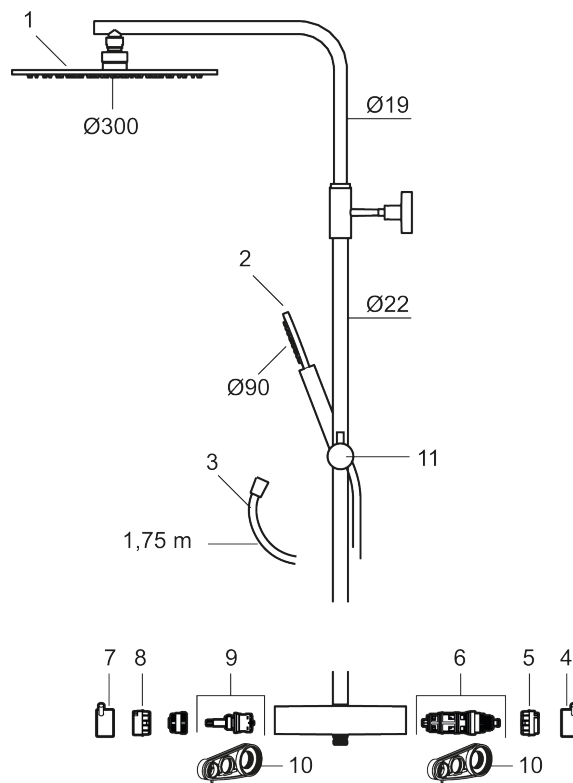

PRODUKTBESKRIVNING

MORA INXX II shower system kit (inkl. dekkskiver)

Med en holdbar mattsort nyanse forener INXX II klassisk design med høy ytelse og tilbyr en jevn temperatur, høy komfort og et sterkt vern mot skålding. Takdusjens store, tynne taksil gjør at dusjen passer like bra i et baderom med sterk karakter og effektfulle former som i et stilrent baderom skapt for avkoblede stunder. Blandebatteriet er testet og godkjent ut fra gjeldende byggeregler og det er energieffektivt, noe som innebærer at man får et lavere vann- og energiforbruk uten å gi avkall på komforten. INXX II er serien som tilbyr en vannopplevelse i verdensklasse.

Om serien

INXX II er en elegant og tidløs serie i en palett av nøye utvalgte nyanser. Kombinasjonen av høy kvalitet, stilren design og herlig komfort gjør den til den ultimate serien.

Art.no.: 271905.12

NRF-nummer: 4290567

Reservedelsliste

NR.	ART. NO.	NRF-NUMMER	BESKRIVELSE
1	130348	4295038	Dusjkopp Ø300 mm m/kuleledd, krom
1	130348.12	4295039	Dusjkopp Ø300 mm m/kuleledd, matt sort
1	130348.22	4295041	Dusjkopp Ø300 mm m/kuleledd, matt hvit
1	130348.44	4295042	Dusjkopp Ø300 mm m/kuleledd, matt grå