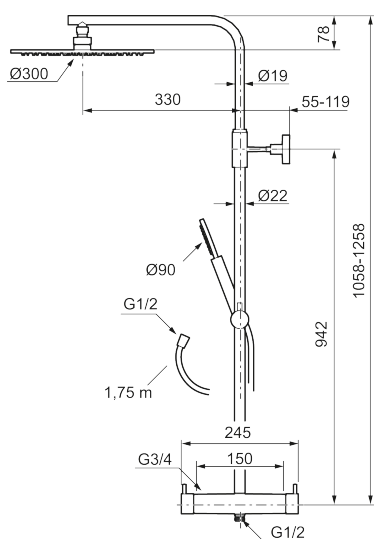

MORA INXX II shower system kit (inkl. dekkskiver)

Med en holdbar mattsort nyanse forener INXX II klassisk design med høy ytelse og tilbyr en jevn temperatur, høy komfort og et sterkt vern mot skålding. Takdusjens store, tynne taksil gjør at dusjen passer like bra i et baderom med sterk karakter og effektfulle former som i et stilrent baderom skapt for avkoblede stunder. Blandebatteriet er testet og godkjent ut fra gjeldende byggeregler og det er energieffektivt, noe som innebærer at man får et lavere vann- og energiforbruk uten å gi avkall på komforten. INXX II er serien som tilbyr en vannopplevelse i verdensklasse.

Om serien

INXX II er en elegant og tidløs serie i en palett av nøyte utvalgte nyanser. Kombinasjonen av høy kvalitet, stilren design og herlig komfort gjør den til den ultimate serien.

Art.no.: 271905.12 NRF-nummer: 4290567 Flow 3 bar: 11,3 l/m
Utførende: Mattsort, inkl. 2 x dekkskiver

- Sikkerhetsbatteri med takdusj
- Trykk- og termostatstyrt
- Eco mengdeknapp
- Sperreknapp 38°C
- Med keramisk reversibel overdel
- Med tilbakeslagsventiler etter standard EN 1717
- Med antikalksystem "Easy Clean"
- Hånddusj 7,5 l/min og takdusj 11 l/min
- Metallslange 1,75 m, PVC/BPA-fri innerslange
- Justerbar stang