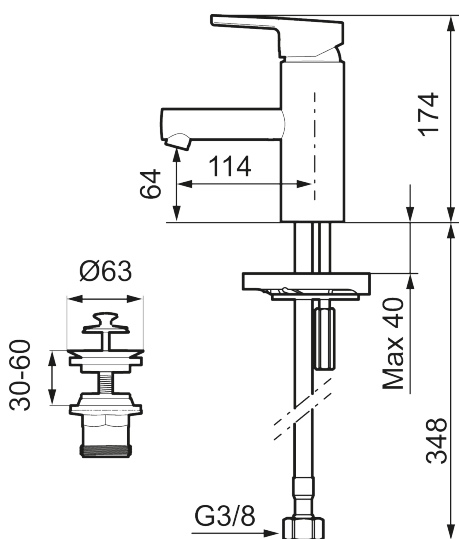

Unikke egenskaber

Tilbageløbssikring