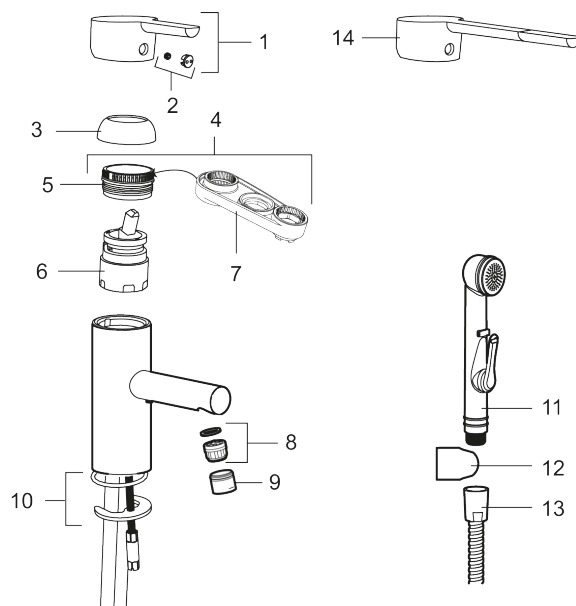

Artikel-nummer: 333020 VVS: 701993304 Flow 3 bar: 4,5 l/m

Beskrivelse: Krom

- Løft-op bundventil med underdel i hvid plast.
- ESS (Energy Saving System).
- 114 mm fremspring.
- Soft Closing og keramisk kartusche.
- Indbygget temperatur- og flowbegrænser.
- Fleksible tilslutningsslanger i metalflettet Soft-PEX®, G3/8.
- Lead Free (blyfri).
- Hulmål Ø34-37 mm.
- Lydklasse 1.
- **5 års trykgaranti.**

Unikke egenskaber

Tilbageløbssikring 

PRODUKTBEKRIVELSE

Håndvaskarmatur MORA MMIX

II

MMIX II har et ergonomisk design, som ligeledes giver energieffektivitet i højeste klasse. Den elegante forkromede udførelse udstråler kvalitet, og i år har vi opdateret formsproget med mere lige linjer og endnu bedre miljøegenskaber.

Artikel-nummer: 333020

VVS: 701993304

	STD	LD3*
6. Cartridge	S600253	S600232
8. Insert	S600254	S600254

* LEED mixers with low flow

Reservedelsliste

NR.	ART.NO	VVS	BESKRIVELSE
1	409389.AE	745148401	Greb, komplet
2	409392.AE	745148403	Farvebrik og skrue til greb
3	409391.AE	745148402	Dækhætte
4	409393.AE	745148404	Låsemøtrik til keramisk indsats, inkl. værktøj
5	439060.AE		Låsemøtrik
6	S600253		Patron med værktøj
6	S600232		Patron, Low flow, til LEED armaturer
7	S600298		Serviceværktøj
8	S600254		Strålesamlerindsats, 5 l/min ved 2-6 bar
9	S600255		Perlatorhylster M20 udv., 16 mm, krom
10	S600160		Monteringssæt til håndvaskarmatur
11	S600206		Selvlukkende håndbruser, krom

NR.	ART.NO	VVS	BESKRIVELSE
12	S600157		Vægbeslag til håndbruser, krom
13	S600207		Slange til håndbruser 1,5 m, krom
14	409390.AE	745148600	Handicapvenligt greb, L=150