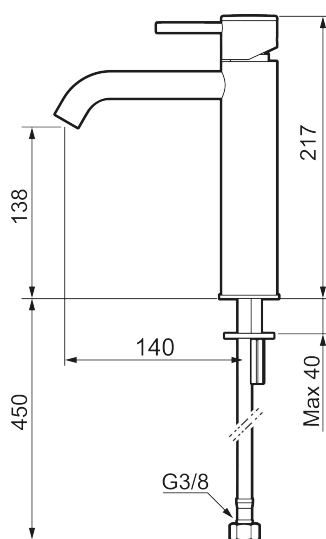

MORA INXX II soft, medium servantbatteri

INXX II servantkran finnes i tre ulike høyder der medium er en mellomhøy kran som passer til større håndfat. Med en krommet holdbar nyanse og servantkranens stilrene form, øker INXX II soft baderommets komfort og gir en følelse av kvalitet og eleganse. Blandebatteriet er testet og godkjent ut fra gjeldende byggeregler og det er energieffektivt, noe som innebærer at man får et lavere vann- og energiforbruk uten å gi avkall på komforten. Bunnventil finnes som tilbehør i samme nyanse.

Unike funksjoner

Tilbakeslagssikring

- Vannmengdebegrenser og temperatursperre
- Fleksible Soft PEX®-rør med 3/8" mutter

PRODUKTBESKRIVNING

MORA INXX II soft, medium servantbatteri

INXX II servantkran finnes i tre ulike høyder der medium er en mellomhøy kran som passer til større håndfat. Med en krommet holdbar nyanse og servantkranens stilrene form, øker INXX II soft baderommets komfort og gir en følelse av kvalitet og eleganse. Blandebatteriet er testet og godkjent ut fra gjeldende byggeregler og det er energieffektivt, noe som innebærer at man får et lavere vann- og energiforbruk uten å gi avkall på komforten. Bunnventil finnes som tilbehør i samme nyanse.

NR.	ART. NO.	NRF-NUMMER	BESKRIVELSE
1	409701.62AE	4295011	Spak, komplett, børstet messing PVD
2	409703.AE	4295014	Innsats
3	409706.AE	4295016	Strålesamler M16,5 utv., 5 l/min ved 2–6 bar
3	S600227		Strålesamler M16,5 utv., 3 l/min ved 2–6 bar
4	209518.AE	4294311	Festedetaljer, servantbatteri
5	409708.AE		Spak med ekstra lengde 172 mm, krom
5	409708.12AE		Spak med ekstra lengde 172 mm, matt sort
5	409708.22AE		Spak med ekstra lengde 172 mm, matt hvit
5	409708.44AE		Spak med ekstra lengde 172 mm, matt grå
5	409708.60AE		Spak med ekstra lengde 172 mm, polert messing PVD
5	409708.62AE		Spak med ekstra lengde 172 mm, børstet messing PVD