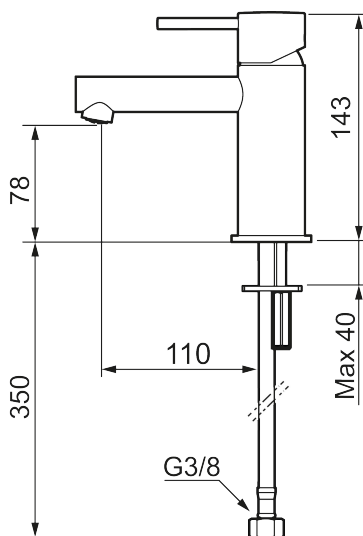

Ainutlaatuiset ominaisuudet

MORA INXX II, small pesuallashana

INXX II -pesuallashana on saatavana kahta eri korkeutta, joista pienempi sopii pieniin altaisiin. Kestävässä kromipintaisessa INXX II Sharp -pesuallassekoittimessa on suorat linjat, pitkä juoksuputki ja kallistettu suutin, jotka tekevät siitä sekä houkuttelevan näköisen että käytännöllisen. Vedensekoitin on testattu ja hyväksytty nykyisten rakennusmääräysten mukaisesti, ja se on energiatehokas, minkä ansiosta se vähentää veden- ja energiankulutusta mukavuudesta tinkimättä. Lisävarusteena on saatavana väriltään yhteensopiva painettava tulppa.

Tuote-nro: 273003.CA LVI: 6160721 Flow 3 bar: 4,5 l/m

Kuvaus: Kromattu

- Keraaminen säätökasetti: pitkä käyttöikä
- Lämpötilan- ja vesimäärän esisäätö
- Joustavat Soft PEX®- liitosletkut 3/8" liitosmutterilla
- Asennusreikä Ø34-37 mm