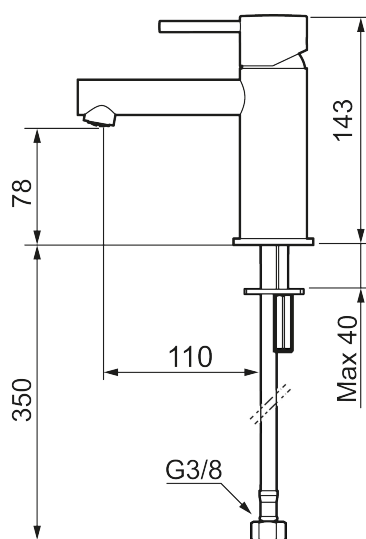

Unika egenskaper

Skyddsmodul 

INXX II sharp, small tvättställsblandare

INXX II tvättställsblandare finns i tre olika höjder där small är en låg blandare anpassad för mindre handfat. Med en tålig mattgrå nyans och tvättställsblandarens raka karaktär med lång pip och lutande munstycke – gör INXX II sharp både snygg och bekväm att använda. Blandaren är testad och godkänd utifrån de byggregler som finns och är energieffektiv, vilket innebär att den ger en lägre vatten- och energiförbrukning utan att ge avkall på komforten. Bottenventil finns som tillbehör i samma nyans.

Utförande: Mattgrå

- Keramisk tätning
- Omställbar flödesbegränsning och temperaturspärr
- Flexibla anslutningsrör i metallomspunnen Soft PEX[®], lekande G3/8
- Hålmått Ø34-37 mm

PRODUKTBESKRIVNING

INXX II sharp, small
tvättställsblandare

NR.	ART.NR	RSK	BESKRIVNING
1	409701.62AE	8394081	Spak, komplett, borstad mässing PVD
2	409703.AE	8437060	Keramikinsats
3	409706.AE	8281571	Strålsamlare M16,5 utv., 5 l/min vid 2–6 bar
4	209518.AE	8346911	Fästdetaljer
5	409708.AE	8394122	Care-spak, komplett, krom
5	409708.12AE	8394123	Care-spak, komplett, mattsvart
5	409708.22AE	8394124	Care-spak, komplett, mattvit
5	409708.44AE	8394125	Care-spak, komplett, mattgrå
5	409708.60AE	8394126	Care-spak, komplett, polerad mässing PVD
5	409708.62AE	8394127	Care-spak, komplett, borstad mässing PVD