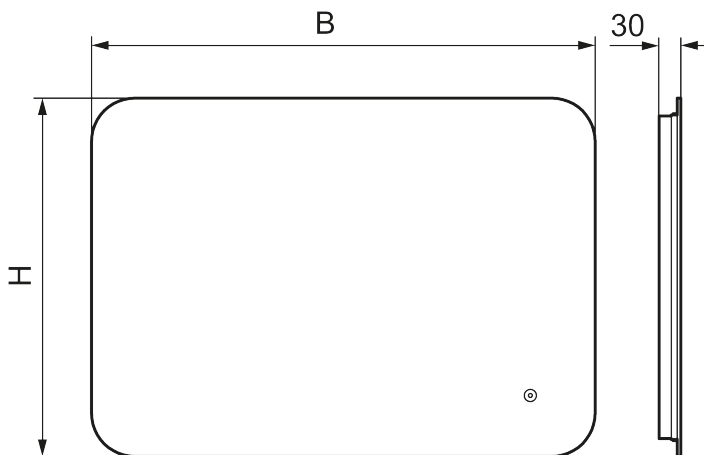

Unikke egenskaber

MORA CAVA I

Et spejl med et elegant design og atmosfærefyldt baggrundsbelysning, der løfter atmosfæren i badeværelset. CAVA er et smalt spejl uden ramme, der svæver blot 30 mm fra væggen. Lyset kan nemt justeres fra varme til kolde toner. Spejlet har dugfri funktion og en beskyttende belægning. Det fås i både runde og firkantede former i forskellige størrelser.

Artikel-nummer: 953003 **VVS:** 771870230

Beskrivelse: 700 x 500 mm

- Bagbelyst
- Energieffektive LED-belysning
- Kobberfrit glas med sikkerhedsfilm
- Dugfri med opvarmet afdugningsenhed
- Touch-betjent tænd/sluk
- Justerbar lystemperatur: 2700-6400 K
- IP 44-certificeret, CE-certificeret af tredjepart
- Monteringsafstand fra væg: 30 mm