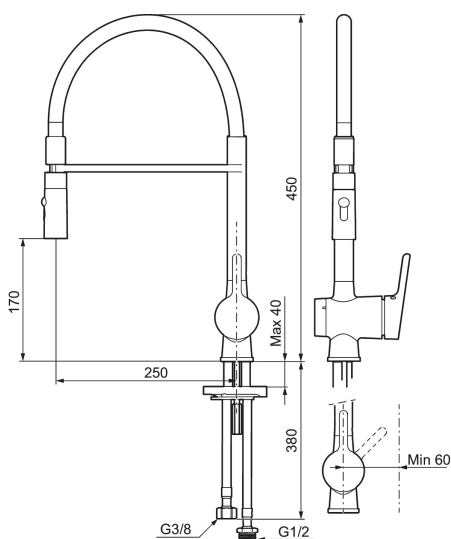

Unika egenskaper

Skyddsmodul 

MORA ONE miniprofi köksblandare

Mora One är en elegant serie kranar ritad av arkitekten och designern Thomas Sandell. Serien är inspirerad av Mora Armateurs 90-åriga historia, men är designad för dagens moderna kök och kan stoltsera med avancerad teknik.

Art.nr: 262091.0020 RSK: 8310698

Utförande: Krom, vit slang med diskmaskinsavstängning

- 2-stråligt munstycke (normal och sköljstråle)
- Mjukstängning med keramisk tätning
- Omställbar flödesbegränsning och temperaturspär
- Eco (energi- och vattenbesparande strålsamlare)
- Svängbar pip 60°, 85°, 110° eller 360°
- Flexibla anslutningsrör i metallomspunnen Soft PEX®, lekande G3/8
- Med diskmaskinsavstängning. Omställbar mellan KV och VV, inställd på KV
- Återströmningsskydd enligt EU-standard SS-EN 1717
- Hålmått Ø34-37 mm