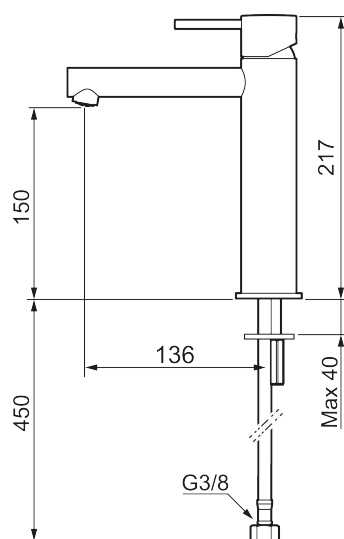

Unikke egenskaber

Tilbageløbssikring

MORA INXX II sharp, medium

INXX II håndvaskarmatur findes i tre forskellige højder, hvor medium er et mellemhøjt armatur, der er tilpasset større håndvaske. I en slidstærk, mathvid overflader og håndvaskarmaturets lige profil med lang tud og skrå studs – er INXX II sharp både smukt og behageligt i brug. Armaturet er testet og godkendt ud fra det gældende bygningsreglement og er energieffektivt, hvilket indebærer, at det giver et lavere vand- og energiforbrug uden at gå på kompromis med komforten. Bundventilen fås som tilbehør i samme overflader.

273013.22CA

VVS:

701496410

Flow 3 bar: 4,5

l/m

Beskrivelse: Mathvid

- Til håndvask.
- 136 mm fremspring.
- Keramisk tætning.
- Indbygget temperatur- og flowbegrænser.
- Flexible tilslutningsslanger.
- Hulmål Ø34-37 mm.

PRODUKTBESKRIVELSE

MORA INXX II sharp, medium

INXX II håndvaskarmatur findes i tre forskellige højder, hvor medium er et mellemhøjt armatur, der er tilpasset større håndvaske. I en slidstærk, mathvid overflader og håndvaskarmaturets lige profil med lang tud og skrå studs – er INXX II sharp både smukt og behageligt i brug. Armaturet er testet og godkendt ud fra det gældende bygningsreglement og er energieffektivt, hvilket indebærer, at det giver et lavere vand- og energiforbrug uden at gå på kompromis med komforten. Bundventilen fås som tilbehør i samme overflader.