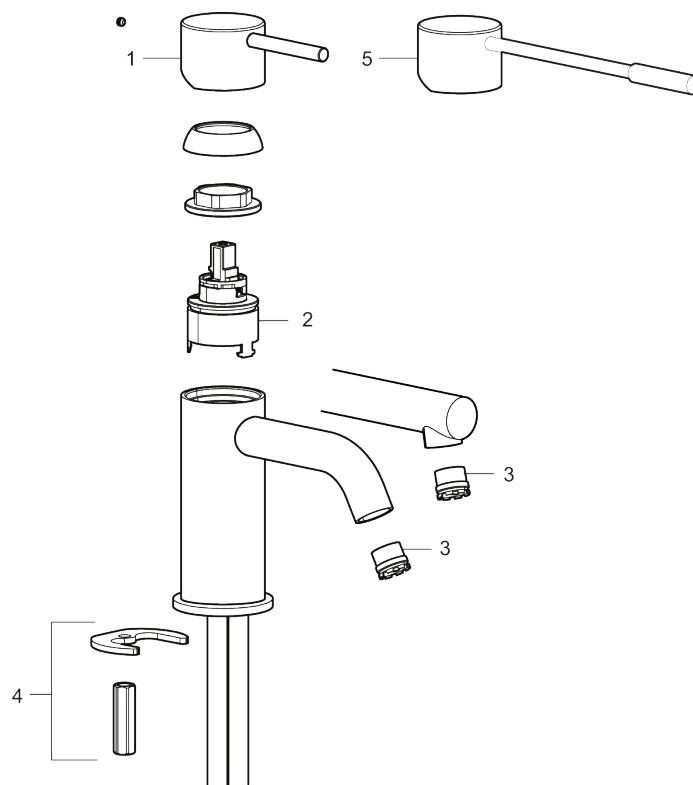

PRODUKTBESKRIVELSE

MORA INXX II sharp, medium

INXX II håndvaskarmatur findes i tre forskellige højder, hvor medium er et mellemhøjt armatur, der er tilpasset større håndvaske. I en slidstærk, mathvid overflader og håndvaskarmaturets lige profil med lang tud og skrå studs – er INXX II sharp både smukt og behageligt i brug. Armaturet er testet og godkendt ud fra det gældende bygningsreglement og er energieffektivt, hvilket indebærer, at det giver et lavere vand- og energiforbrug uden at gå på kompromis med komforten. Bundventilen fås som tilbehør i samme overflader.

Om serien

INXX II er en elegant og tidløs serie i en palet af nøje udvalgte overflader. Kombinationen af høj kvalitet, stilfuldt design og vidunderlig komfort gør den til den ypperligste serie.

Artikel-nummer:

VVS: 701496410

273013.22CA

Reservedelsliste

NR.	ART.NO	WS	BESKRIVELSE
1	409701.AE		Greb, komplet, krom
1	409701.12AE		Greb, komplet, matsort
1	409701.22AE		Greb, komplet, mathvid