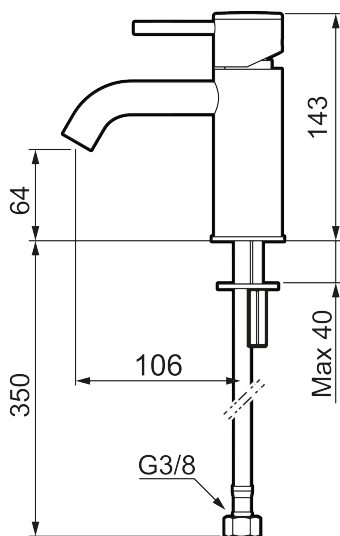

INXX II soft, small tvättställsblandare

Art.nr: 273001.12LD3 RSK: 8275722 Flöde 3 bar: 3,0 l/min

Utförande: Mattsvart, LEED/BREEAM-anpassad

- Keramisk tätning
- Omställbar flödesbegränsning och temperaturspär
- Flexibla anslutningsrör i metallomspunnen Soft PEX[®], lekande G3/8
- Hålmått Ø34-37 mm

Unika egenskaper

Skyddsmodul AA

PRODUKTBESKRIVNING

INXX II soft, small
tvättställsblandare

Art.nr: 273001.12LD3

RSK: 8275722

Reservdelslista

NR.	ART.NR	RSK	BESKRIVNING
1	409701.AE	8394076	Spak, komplett, krom
1	409701.12AE	8394077	Spak, komplett, mattsvart
1	409701.22AE	8394078	Spak, komplett, mattvit
1	409701.44AE	8394079	Spak, komplett, mattgrå
1	409701.60AE	8394080	Spak, komplett, polerad mässing PVD
1	409701.62AE	8394081	Spak, komplett, borstad mässing PVD
2	409703.AE	8437060	Keramikinsats
3	409706.AE	8281571	Strålsamlare M16,5 utv., 5 l/min vid 2–6 bar
3	S600227		Strålsamlare M16,5 utv., 3 l/min vid 2–6 bar
4	209518.AE	8346911	Fästdetaljer
5	409708.AE	8394122	Care-spak, komplett, krom
5	409708.12AE	8394123	Care-spak, komplett, mattsvart
5	409708.22AE	8394124	Care-spak, komplett, mattvit
5	409708.44AE	8394125	Care-spak, komplett, mattgrå

NR.	ART.NR	RSK	BESKRIVNING
5	409708.60AE	8394126	Care-spak, komplett, polerad mässing PVD
5	409708.62AE	8394127	Care-spak, komplett, borstad mässing PVD