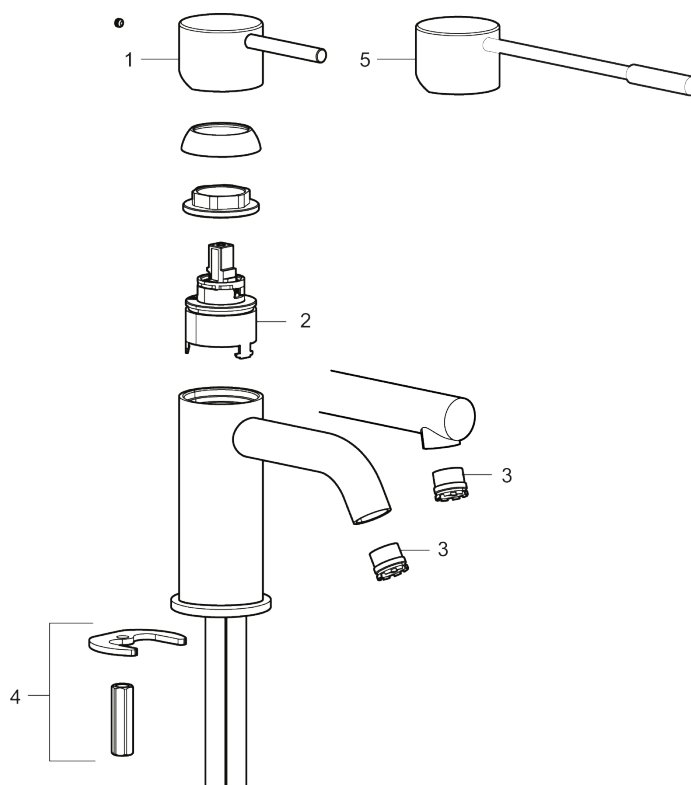

INXX II soft, small tvättställsblandare

Art.nr: 273001.12LD3 RSK: 8275722 Flöde 3 bar: 3,0 l/min

Utförande: Mattsvart, LEED/BREEAM-anpassad

- Keramisk tätning
- Omställbar flödesbegränsning och temperaturspär
- Flexibla anslutningsrör i metallomspunnen Soft PEX[®], lekande G3/8
- Hålmått Ø34-37 mm

Unika egenskaper

Skyddsmodul AA

PRODUKTBESKRIVNING

INXX II soft, small
tvättställsblandare

Art.nr: 273001.12LD3

RSK: 8275722

Reservdelslista

NR.	ART.NR	RSK	BESKRIVNING
1	409701.AE	8394076	Spak, komplett, krom
1	409701.12AE	8394077	Spak, komplett, mattsvart
1	409701.22AE	8394078	Spak, komplett, mattvit
1	409701.44AE	8394079	Spak, komplett, mattgrå
1	409701.60AE	8394080	Spak, komplett, polerad mässing PVD
1	409701.62AE	8394081	Spak, komplett, borstad mässing PVD
2	409703.AE	8437060	Keramikinsats
3	409706.AE	8281571	Strålsamlare M16,5 utv., 5 l/min vid 2–6 bar
3	S600227		Strålsamlare M16,5 utv., 3 l/min vid 2–6 bar
4	209518.AE	8346911	Fästdetaljer
5	409708.AE	8394122	Care-spak, komplett, krom
5	409708.12AE	8394123	Care-spak, komplett, mattsvart
5	409708.22AE	8394124	Care-spak, komplett, mattvit
5	409708.44AE	8394125	Care-spak, komplett, mattgrå

NR.	ART.NR	RSK	BESKRIVNING
5	409708.60AE	8394126	Care-spak, komplett, polerad mässing PVD
5	409708.62AE	8394127	Care-spak, komplett, borstad mässing PVD