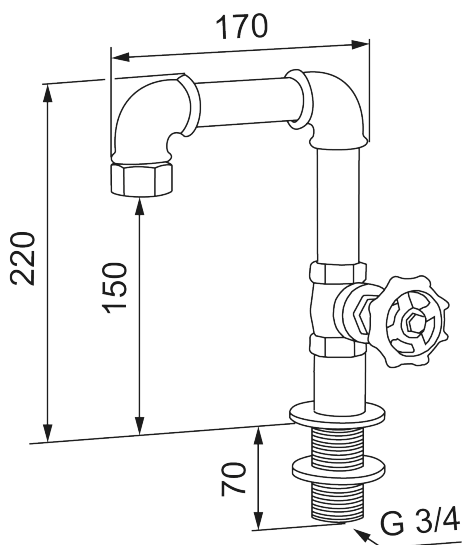

Unike funksjoner

Mora Garden utekran vask

Industriell og rustikk servantkran i en stålgrå nyanse som enkelt kobles sammen med hagens vannslange og flørter med utedusjenes stilige design. Den håndproduserte servantkranen er laget av sammenføyde rørdeler og er formgitt av Moradesignereren Johan Lindberg. Kranen har et rustikt og stilrent utseende og fullender den rå stilen i utebaderommet.

Art.no.: 400004

Utførende: Sort

- For benkeplate maks 50 mm
- Kranen kobles enkelt sammen med hageslangen, med slangekobling G3/4" (ikke inkludert)
- For hull i benk Ø27-42 mm