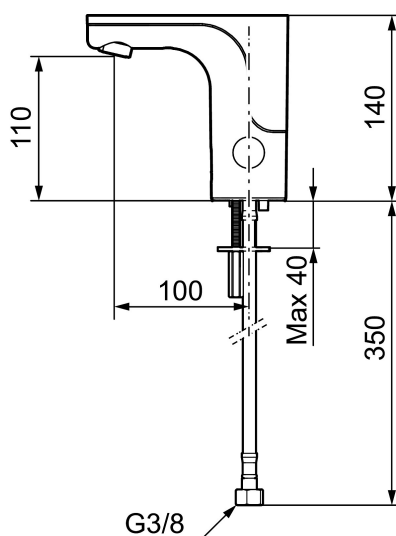

- För förblandat vatten, ett anslutningsrör
- Utan temperaturvred, nätdrift (exkl. transformator)
- Mjukstängande magnetventil
- Vandalsäkert utförande i metall
- Eco (energi- och vattenbesparande konstantflödesstrålsamlare, 5 l/min vid 2–6 bar)
- Spoltidsbegränsning, förhindrar översvämning
- Framspolningsfunktion 30 sek via sensorn
- Avstängning av flöde i 60 sek via sensorn, (används t.ex. vid rengöring)
- Låg strömförbrukning – Lång livslängd
- Kan genomspolas med hetvatten för legionella sanering
- IP-klass sensor: IP67
- Återströmningsskydd enligt EU-standard SS-EN 1717
- Miljövänliga material, Lead Free, Nickelfri

Installation:

- Enkel installation och service
- Anpassningsbar för batteridrift 6V och nätdrift 12V AC/DC
- Vid nätdrift 12V AC/DC krävs stickproppsadapter art.nr. S600129, alternativt transformator art.nr. S600128
- Automatisk justering av sensoravståndet
- Flexibla anslutningsrör i metallspunnen Soft PEX®, lekande G3/8