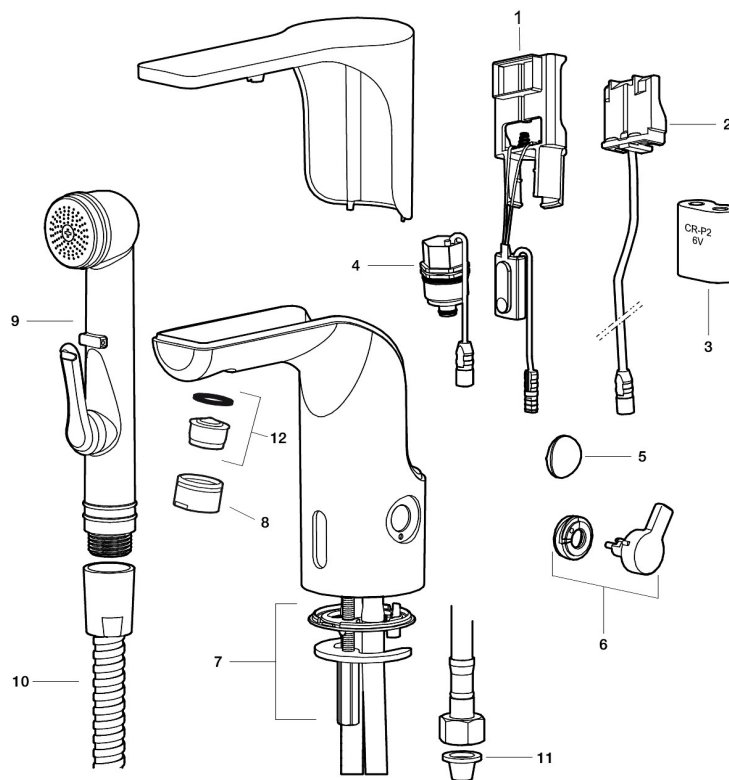

PRODUKTBESKRIVNING

MMIX tronic tvättställsblandare, för förblandat vatten, nätdrift

Sensorstyrda blandare har sitt ursprung i offentliga miljöer, men börjar mer och mer hitta in i det moderna hemmet. Mora MMIX Tronic är en ny generation av svensktutvecklade sensorstyrda blandare med all teknik integrerad i blandarhuset, dvs ingen elektronik under tvättstället. Den sparar både vatten och energi, och är lika enkel att installera som en vanlig tvättställsblandare. Mora MMIX Tronic levereras förberedd för batteri- alt. nätdrift, men det är enkelt att ändra senare.

Art.nr: 720092

RSK: 8553580

Reservdelslista

NR.	ART.NR	RSK	BESKRIVNING
1	S600278	8398041	Elektronikenhet till STD
1	S600329	8398042	Elektronikenhet till Centralstyrd
2	S600131	8483190	AC adapter
3	S600135	8483191	Batteri
4	S600277	8398040	Magnetventil
5	729457.AE	8553563	Täcklock
6	729456.AE	8553562	Vred, krom
6	729456.11AE	8483168	Vred, svart PVD
6	729456.14AE	8483180	Vred, polerad koppar PVD