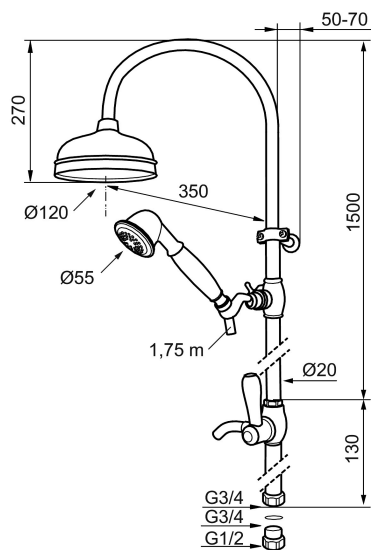

MORA CLASSIC family

Mora Classic er en eksklusiv serie vannkraner som ivaretar de gamle designidealene med de runde og kraftige formene. Mora Classic Family gir deg en fantastisk kombinasjon av moderne teknikk og klassisk tidløs stil. Her forenes takdusjens og hånddusjens fordeler med en design og følelse som binder sammen de ulike elementene i omgivelsene til en vakker helhet.

Art.no.: 130265.0065 **NRF-nummer:** 4294814

Utførende: Krom/Gull, G3/4

- Takdusjkopp Ø120 mm
- Metallslange 1,75 m, PVC/BPA-fri innerslange
- Dusjrøret kan kappes ved behov