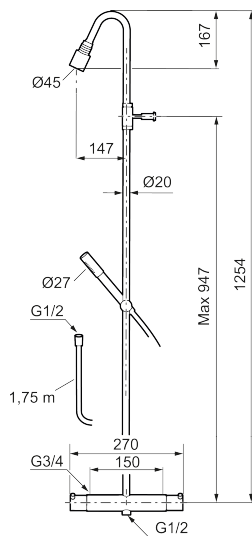

Unike funksjoner

MORA IZZY shower system kit

Mora Izzy formidler harmoni og eleganse. Dusjstangens formskjønne linjer gir Mora Izzy et karakteristisk utseende. De lette detaljene fra Izzy Rock forsterker det cocky produktet.

Art.no.: 705600.80 NRF-nummer: 4294318

Utførende: Krom/Riflete

- Med dusjbatteri
- Kompenserer trykk-og temperaturvariasjoner
- Eco mengdeknapp
- Sperreknapp 38°C
- Med keramisk reversibel overdel
- Med tilbakeslagsventiler etter standard EN 1717
- Med antikalksystem "Easy Clean"
- Hånddusj 9 l/min og takdusj 12 l/min
- Metallslange 1,75 m, PVC/BPA-fri innerslange
- Dusjstang kan kappes ved behov