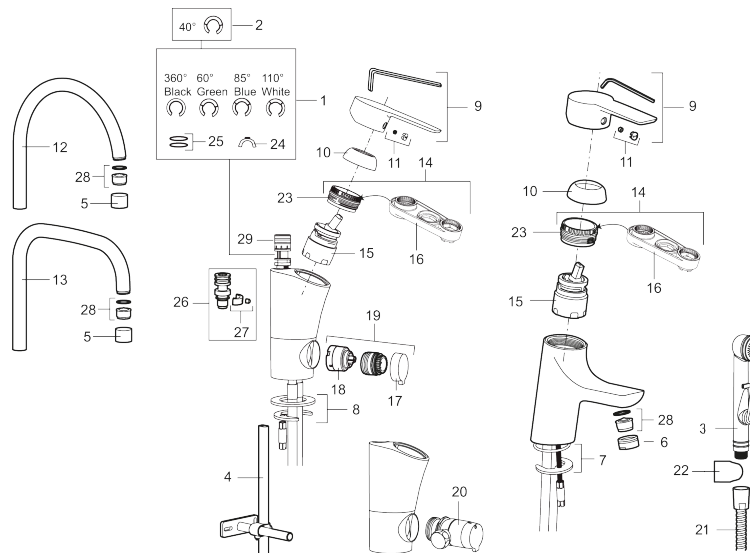

## MORA CERA B5 wastafelmengkraan

Artikelnummer: 243071.CA Flow 3 bar: 4,8 l/m

Omschrijving: Chroom

- Met klikwaste
- ESS (Energie Spaar Systeem)
- Soft closing principe met keramische afdichtingen
- Instelbare volumestroom en temperatuurbegrenzing
- Eco (Energie- en waterbesparende volumestroombegrenzer, 5 l/min bij 200-600 kPa, drukonafhankelijk)
- Flexible aansluitslangen 3/8" wartel
- Goedgekeurd door de Zweedse Reuma Vereniging
- Kraangat Ø33,5-37 mm

## Onderdelen lijst

NR.	ARTIKELNR.	OMSCHRIJVING
1	S600299	Afdicht- en begrenzerset voor kranen
2	209543.AE	Begrenzer draaihoek uitloop 40°
3	S600206	Zelfsluitende handdouche, chroom
4	S600308	Stabilisatie kit
5	131410.AE	Behuizing M22 bidr.
6	131413.AE	Behuizing M24 budr., 13 mm
7	S600160	Bevestigingsset voor wastafel kraan
8	S600159	Bevestigingsset voor keukenkraan
9	409600.AE	Hendel, compleet
10	409391.AE	Afdekdop
11	409392.AE	Kleurmarkering en schroef voor hendel
12	409395.AE	Uitloop K5, compleet
13	409396.AE	Uitloop K7, compleet
14	409393.AE	Vergrendelingsmoer, met servicegereedschap
15	S600273	Keramisch patroon, met servicegereedschap
16	S600298	Servicegereedschap
17	409400.AE	Hendel voor vaatwasseraansluiting
18	S600337	Keramisch patroon voor vaatwasseraansluiting, met servicegereedschap

NR.	ARTIKELNR.	OMSCHRIJVING
18	S600316	Keramisch patroon voor vaatwasseraansluiting, zonder servicegereedschap
19	409104.AE	Vaatwasseraansluiting, met servicegereedschap
20	409399.AE	Rebuild.kit for dish washer
21	S600207	Doucheslang, 1500 mm
22	130732.AE	Wandsteun
23	439060.AE	Moer
24	309519.AE	Stop-plug, 2 st. (Zwart/grijs)
25	708843.AE	O-ring (15,54 x 2,62), 2 St.
26	109016.AE	Nippel voor uitloop, compleet voor vaste uitloop
27	139595.AE	Bev. schroef met begrenzer-clip
28	132205.AE	Inzet voor straalregelaar, 5 l/min at 200–600 kPa
28	S600319	Inzet voor straalregelaar, 7–9 l/min van 300 kPa
28	132408.AE	Inzet voor straalregelaar, 8 l/min at 200–600 kPa
29	S600018	Bevestigingsset, compleet