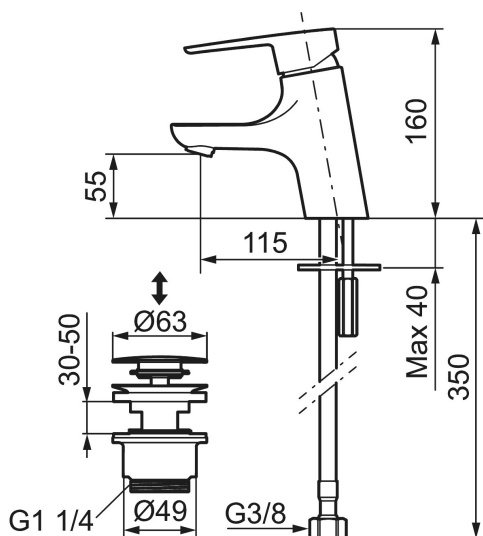

## MORA CERA B5 wastafelmengkraan

Artikelnummer: 243071.CA Flow 3 bar: 4,8 l/m

Omschrijving: Chroom

- Met klikwaste
- ESS (Energie Spaar Systeem)
- Soft closing principe met keramische afdichtingen
- Instelbare volumestroom en temperatuurbegrenzing
- Eco (Energie- en waterbesparende volumestroombegrenzer, 5 l/min bij 200-600 kPa, drukonafhankelijk)
- Flexible aansluitslangen 3/8" wartel
- Goedgekeurd door de Zweedse Reuma Vereniging
- Kraangat Ø33,5-37 mm

## Onderdelen lijst

NR.	ARTIKELNR.	OMSCHRIJVING
1	S600299	Afdicht- en begrenzerset voor kranen
2	209543.AE	Begrenzer draaihoek uitloop 40°
3	S600206	Zelfsluitende handdouche, chroom
4	S600308	Stabilisatie kit
5	131410.AE	Behuizing M22 bidr.
6	131413.AE	Behuizing M24 budr., 13 mm
7	S600160	Bevestigingsset voor wastafel kraan
8	S600159	Bevestigingsset voor keukenkraan
9	409600.AE	Hendel, compleet
10	409391.AE	Afdekdop
11	409392.AE	Kleurmarkering en schroef voor hendel
12	409395.AE	Uitloop K5, compleet
13	409396.AE	Uitloop K7, compleet
14	409393.AE	Vergrendelingsmoer, met servicegereedschap
15	S600273	Keramisch patroon, met servicegereedschap
16	S600298	Servicegereedschap
17	409400.AE	Hendel voor vaatwasseraansluiting
18	S600337	Keramisch patroon voor vaatwasseraansluiting, met servicegereedschap

NR.	ARTIKELNR.	OMSCHRIJVING
18	S600316	Keramisch patroon voor vaatwasseraansluiting, zonder servicegereedschap
19	409104.AE	Vaatwasseraansluiting, met servicegereedschap
20	409399.AE	Rebuild.kit for dish washer
21	S600207	Doucheslang, 1500 mm
22	130732.AE	Wandsteun
23	439060.AE	Moer
24	309519.AE	Stop-plug, 2 st. (Zwart/grijs)
25	708843.AE	O-ring (15,54 x 2,62), 2 St.
26	109016.AE	Nippel voor uitloop, compleet voor vaste uitloop
27	139595.AE	Bev. schroef met begrenzer-clip
28	132205.AE	Inzet voor straalregelaar, 5 l/min at 200–600 kPa
28	S600319	Inzet voor straalregelaar, 7–9 l/min van 300 kPa
28	132408.AE	Inzet voor straalregelaar, 8 l/min at 200–600 kPa
29	S600018	Bevestigingsset, compleet