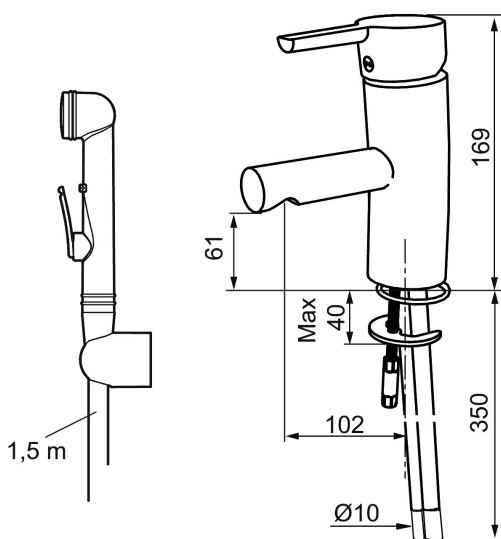

Här med självstängande sidohanddusch.

Art.nr: 733005.CA RSK: 8344526 Flöde 3 bar: 6,8 l/min

Utförande: Krom, ansl. slät ände Ø10 mm, konstantflöde vid 2-6 bar

### Unika egenskaper

Skyddsmodul **EB**

- Självstängande handdusch, slang 1500 mm och upphängare
- ESS (energisparsystem)
- Mjukstängning med keramisk tätning
- Omställbar flödesbegränsning och temperaturspär
- Eco (energi- och vattenbesparande strålsamlare)
- Flexibla anslutningsrör i metallomspunnen Soft PEX®
- Återströmningsskydd enligt EU-standard SS-EN 1717
- Lead Free (blyfri)
- Hålmått Ø33,5-37 mm