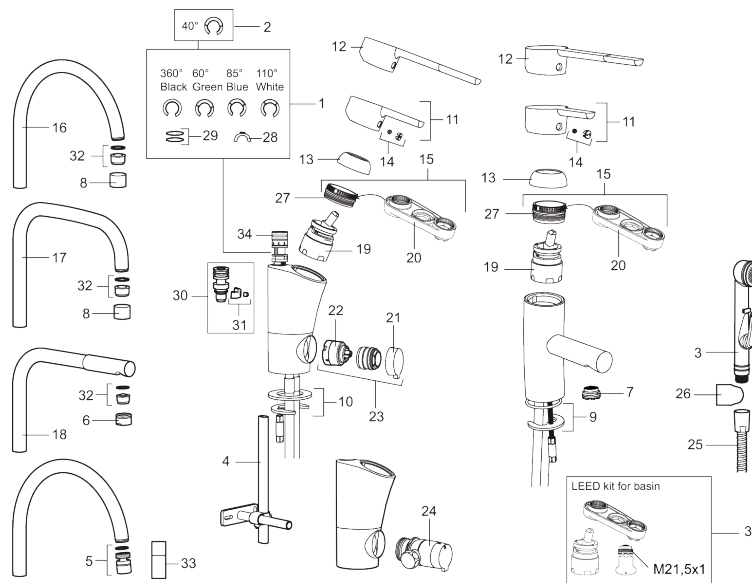

PRODUKTBeskrivning

MORA MMIX B5 tvättställsblandare

Mora MMIX kombinerar en formskön och ergonomisk design med en energieffektiv insida. Designen präglas av en smeksamt böljande geometri och förmedlar en tidlös och sammanhängande stil över hela serien. Vårt unika miljökoncept EcoSafe™ ligger till grund för utvecklingsarbetet och bidrar till låg energiförbrukning och långsiktig miljöhänsyn. Blandaren är blyfri. Här med självstängande sidohanddusch.

Art.nr: 733005.CA

RSK: 8344526

Reservdelslista

NR.	ART.NR	RSK	BESKRIVNING
1	S600299	8387254	Spärsegment och låsring
2	209543.AE	8346916	Spärsegment 40°
3	S600206	8233049	Självstängande handdusch, krom
4	S600308	8387263	Stabiliseringsstag
5	S600314	8280068	Strålsamlare M22 inv., ledbar, 7–9 l/min vid 3 bar
6	131415.AE	8281512	Hylsa M24 utv., 15 mm, krom
7	S600312	8280067	Strålsamlare M21,5 utv., 7–9 l/min vid 3 bar
7	409385.AE	8242292	Strålsamlare M21,5 utv., 5 l/min vid 2-6 bar
7	S600228		Strålsamlare M21,5 utv., 3 l/min vid 2-6 bar
8	131410.AE	8281509	Hylsa M22 inv.
9	S600160	8387096	Monteringssats, tvättställsblandare
10	S600159	8387097	Monteringssats, köksblandare
11	409389.AE	8344867	Spak, komplett