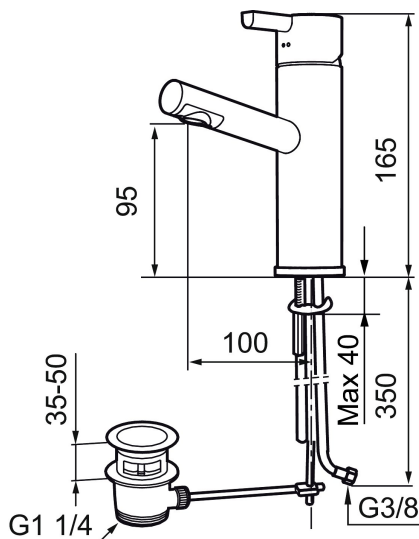

MORA REXX B5 servantbatteri

Mora REXX er essensen av skandinavisk design og funksjonalitet. Serien er minimalistisk og har fokus på enkelhet. Innovasjonen ligger i presisjonen. Når tradisjon og håndverk kombineres med moderne produksjonsmetoder og inspirerende formgivning, blir resultatet Mora REXX. Her i form av et vakkert servantbatteri med smart funksjonalitet og oppløftventil.

Art.no.: 707155.0011 NRF-nummer: 4290837 Flow 3 bar: 7,0 l/m
 Utførende: Krom/Sort

Unike funksjoner

Tilbakeslagssikring 

- ESS (Energisparesystem)
- Med oppløftventil
- Vannmengdebegrenser og temperatursperre
- Fleksible Soft PEX®-rør med 3/8" mutter

Art.no.: 707155.0011

NRF-nummer: 4290837

Reservedelsliste

NR.	ART. NO.	NRF-NUMMER	BESKRIVELSE
	209560.AC		Pakning til Soft PEX® 3/8" tilkoblingsmutter, 10 stk.
1	209500.AE	4294295	Spak, krom
1	209500.0011AE	4294296	Spak, krom/sort
2	409337		Spak med ekstra lengde 95 mm, krom
3	209501.AE	4294298	Dekkring, krom
4	209493.AE		Innsats ESS
4	708301.AE	4296511	Innsats
5	209506.AE	4294274	K6-tut, komplett, krom
5	209506.0011AE	4294275	K6-tut, komplett, krom/sort
6	209502.AE	4294301	Strålesamlersett, L-tut, 7,6 l/min ved 2–6 bar, krom
6	209502.0011AE	4294302	Strålesamlersett, L-tut, 7,6 l/min ved 2–6 bar, krom/sort
7	209508.AE	4294277	K7-tut, komplett, krom
8	209507.AE	4294272	K5-tut, komplett, krom
9	209503.AE	4294304	Strålesamler M18 innv. 7,6 l/min ved 2–6 bar, krom

NR.	ART. NO.	NRF-NUMMER	BESKRIVELSE
10	209520.AE	4294309	Pakningssett for tut
11	708779.AE	4294312	Festedetaljer, kjøkkenbatteri
12	209518.AE	4294311	Festedetaljer, servantbatteri
13	209562.AE		Styring, servantbatteri
14	209563.AE		Styrring, kjøkkenbatteri
15	209505.AE	4294307	Ratt for maskinavstegning, krom
16	209504.AE	4294306	Vaskemaskininnsats m/verktøy
17	459013		Låseskrue M4x5
18	409480.AE		Leddbar strålesamler M18 innv. 7-9 l/min ved 3 bar