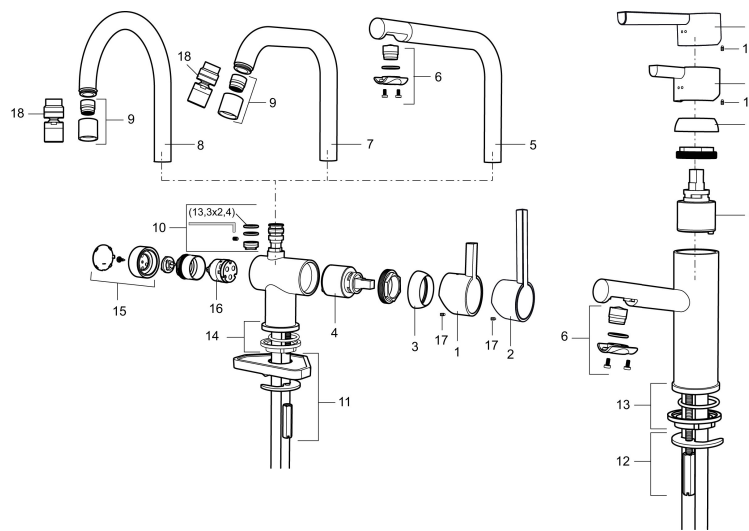

Art.no.: 707155.0011 NRF-nummer: 4290837 Flow 3 bar: 7,0 l/m
 Utførende: Krom/Sort

Unike funksjoner

Tilbakeslagssikring 

- ESS (Energisparesystem)
- Med oppløftventil
- Vannmengdebegrenser og temperatursperre
- Fleksible Soft PEX®-rør med 3/8" mutter

PRODUKTBESKRIVNING

MORA REXX B5 servantbatteri

Mora REXX er essensen av skandinavisk design og funksjonalitet. Serien er minimalistisk og har fokus på enkelhet. Innovasjonen ligger i presisjonen. Når tradisjon og håndverk kombineres med moderne produksjonsmetoder og inspirerende formgivning, blir resultatet Mora REXX. Her i form av et vakkert servantbatteri med smart funksjonalitet og oppløftventil.

Art.no.: 707155.0011

NRF-nummer: 4290837

Reservedelsliste

NR.	ART. NO.	NRF-NUMMER	BESKRIVELSE
	209560.AC		Pakning til Soft PEX® 3/8" tilkoblingsmutter, 10 stk.
1	209500.AE	4294295	Spak, krom
1	209500.0011AE	4294296	Spak, krom/sort
2	409337		Spak med ekstra lengde 95 mm, krom
3	209501.AE	4294298	Dekkring, krom
4	209493.AE		Innsats ESS
4	708301.AE	4296511	Innsats
5	209506.AE	4294274	K6-tut, komplett, krom
5	209506.0011AE	4294275	K6-tut, komplett, krom/sort
6	209502.AE	4294301	Strålesamlersett, L-tut, 7,6 l/min ved 2–6 bar, krom
6	209502.0011AE	4294302	Strålesamlersett, L-tut, 7,6 l/min ved 2–6 bar, krom/sort
7	209508.AE	4294277	K7-tut, komplett, krom
8	209507.AE	4294272	K5-tut, komplett, krom
9	209503.AE	4294304	Strålesamler M18 innv. 7,6 l/min ved 2–6 bar, krom

NR.	ART. NO.	NRF-NUMMER	BESKRIVELSE
10	209520.AE	4294309	Pakningssett for tut
11	708779.AE	4294312	Festedetaljer, kjøkkenbatteri
12	209518.AE	4294311	Festedetaljer, servantbatteri
13	209562.AE		Styring, servantbatteri
14	209563.AE		Styrring, kjøkkenbatteri
15	209505.AE	4294307	Ratt for maskinavstegning, krom
16	209504.AE	4294306	Vaskemaskininnsats m/verktøy
17	459013		Låseskrue M4x5
18	409480.AE		Leddbar strålesamler M18 innv. 7-9 l/min ved 3 bar