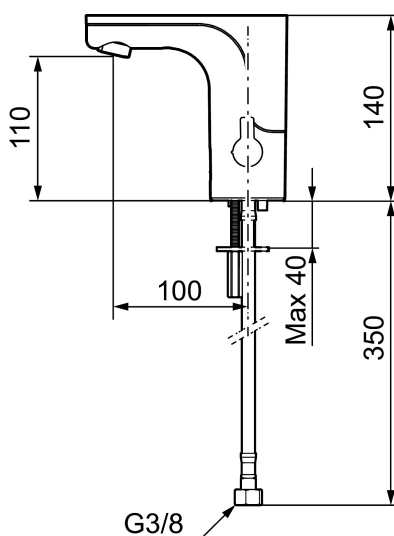

MORA MMIX tronic servantbatteri, batteridrift

Sensorstyrte blandebatterier er vi vant til på offentlige miljøer, men blir nå mer og mer vanlig i private hjem. Mora MMIX Tronic er en ny generasjon svensk-utviklede berøringsfrie kraner med all teknikken integrert i batterihuset. Foruten å være svært enkel å bruke og sparer både vann og energi, så gjør den automatiske kalibreringen av sensoren det like enkelt å installere som en vanlig servantkran. Temperaturen stilles enkelt på spaken på siden av batterikroppen som er godt synlig, som også går å sperre mot maks varmtvannstemperatur som en skollingsbeskyttelse, eller helt fjerne når du ønsker en forhåndsinnstilt temperatur. For å hindre stillestående vann som kan årsake veksten av bakterier i vannledningene finnes en programmerbar funksjon.

Art.no.: 720080.11 **NRF-nummer:** 4290076 **Flow 3 bar:** 5,0 l/m
Utførende: Sort PVD, batteridrift (inkl. batteri 6V)

Unike funksjoner

Tilbakeslagssikring

- Mykstengende
- Med temperaturspak, batteridrift (inkl. batteri 6V)
- Vandalsikker i metall, også kåpen
- Mora Eco konstantvannmengde
- Tappetidbegrensning hindrer oversvømming
- Tappefunksjon 30 sek. via sensor
- Avstengning av vannmengde i 60 sek. via sensor (anvendes f. eks. ved rengjøring)
- Lavt strømforbruk - lang livslengde
- Kan gjennomspyles med hettvann for legionella sanering
- IP klasse sensor, IP67
- Miljøvennlig materiale, Lead Free (blyfri) og nikkelfri
- Med tilbakeslagsventiler etter standard EN 1717

- Fleksible Soft PEX[®]-rør med 3/8" mutter
- Hulltagning Ø33,5-37 mm

Innstillinger:

- Stillbar temperaturbegrensning
- Programmerbar funksjon for hygienespyling
- Velgbar tappetid