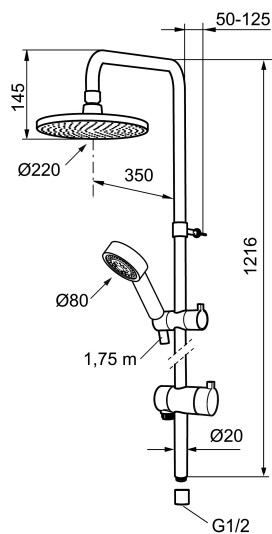

Unike funksjoner

MORA REXX S5 shower system

Mora REXX er essensen av skandinavisk design og funksjonalitet. Serien er minimalistisk og har fokus på enkelhet. Innovasjonen ligger i presisjonen. Når tradisjon og håndverk kombineres med moderne produksjonsmetoder og inspirerende formgivning, blir resultatet Mora REXX. Her i form av en sjenerøs dusj med bred taksil og smidig hånddusj, begge med antikalksystem.

Art.no.: 130014 NRF-nummer: 4294157

Utførende: Krom

- Dusjokaster med keramisk tetning
- Metallslange 1,75 m, PVC/BPA-fri innerslange
- Med antikalksystem "Easy Clean"
- Dusjrøret kan kappes ved behov
- Mora Eco hånddusj 9 l/min og takdusj 12 l/min