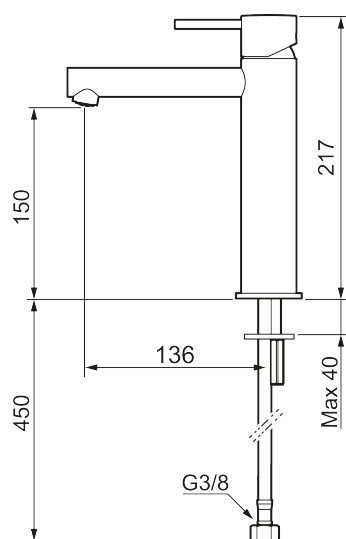

MORA INXX II sharp, medium tvättställsblandare

INXX II tvättställsblandare finns i tre olika höjder där medium är en mellanhög blandare som passar till större handfat. Med den eleganta hållbara nyansen borstad mässing och tvättställsblandarens raka karaktär med lång pip och lutande munstycke – gör INXX II sharp både snygg och bekväm att använda. Blandaren är testad och godkänd utifrån de byggregler som finns och är energieffektiv, vilket innebär att den ger en lägre vatten- och energiförbrukning utan att ge avkall på komforten. Bottenventil finns som tillbehör i samma nyans.

Utförande: Borstad mässing PVD

Unika egenskaper

Skyddsmodul 

- Keramisk tätning
- Omställbar flödesbegränsning och temperaturspär
- Flexibla anslutningsrör i metallomspunnen Soft PEX[®], lekande G3/8
- Hålmått Ø34-37 mm