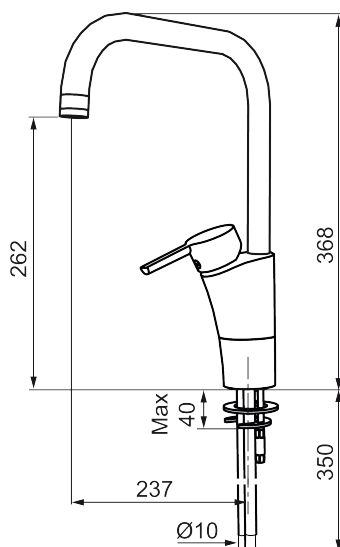

Unika egenskaper

Skyddsmodul

MORA MMIX K7 köksblandare

Mora MMIX kombinerar en formskön och ergonomisk design med en energieffektiv insida. Designen präglas av en smekamt böljande geometri och förmedlar en tidlös och sammanhängande stil över hela serien. Vårt unika miljökoncept EcoSafe™ ligger till grund för utvecklingsarbetet och bidrar till låg energiförbrukning och långsiktig miljöhänsyn. Blandaren är blyfri.

Art.nr: 732050.TT RSK: 8311378

Utförande: Krom, med plusflöde, ansl. lekande G3/8

- BVB ID 54013
- ESS (energisparsystem)
- Mjukstängning med keramisk tätning
- Omställbar flödesbegränsning och temperaturspär
- Eco (energi- och vattenbesparande strålsamlare)
- Flexibla anslutningsrör i metallomspunnen Soft PEX®
- Svängbar pip 60°, 85°, 110° eller 360°
- Godkänd av reumatikerförbundet
- Lead Free (blyfri)
- Hålmått Ø32-37 mm