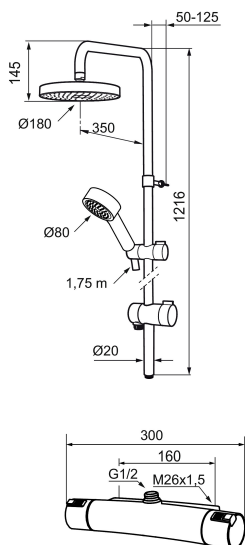

MORA MMIX shower system kit

Mora MMIX kombinerar en formskön och ergonomisk design med en energieffektiv insida. Designen präglas av en smekamt böljande geometri och förmedlar en tidlös och sammanhängande stil över hela serien. Vårt unika miljökoncept EcoSafe™ ligger till grund för utvecklingsarbetet och bidrar till låg energiförbrukning och långsiktig miljöhänsyn. Blandaren är blyfri.

Art.nr: 731300.0011 **RSK:** 8344165 **Flöde 3 bar:** 12,0 l/min

Utförande: Krom/svart, 160 c/c

BVB ID: 110710

Energiklass A på handdusch och takdusch

Består av:

MORA MMIX duschblandare (art.nr. 731050.0011):

- Tryckbalanserad termostatsinsats
- Säkerhetsspärr 38°
- Eco-stopp
- Lead Free (blyfri)
- Återströmningsskydd enligt EU-standard SS-EN 1717

MORA MMIX shower system (art.nr. 130313):

- Omkastare med keramisk tätning
- Metallomspunnen slang 1750 mm, PVC- och BPA-fri innerslang
- Med antikalksystemet "Easy-Clean"
- Duschröret kan kapas vid behov
- Justerbart väggfäste
- Omkastaren kan monteras med vredet framåt eller åt sidan
- Eco (energi- och vattenbesparande handdusch 9 l/min, taksil 12 l/min)
- Energieffektivt duschpaket med forcerbart Eco-stop