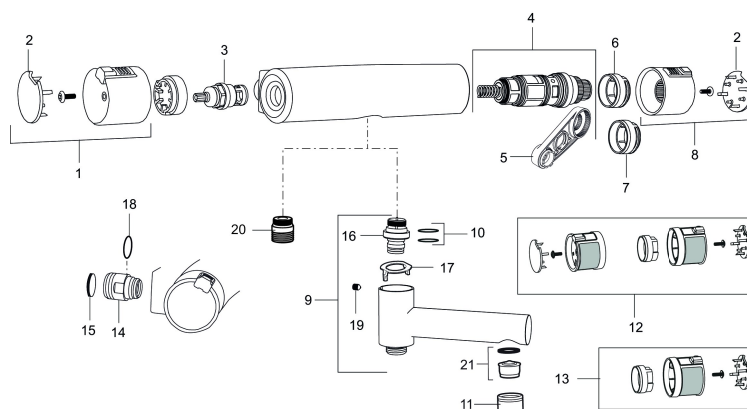

PRODUKTBESKRIVNING

MORA MMIX shower system kit

Mora MMIX kombinerar en formskön och ergonomisk design med en energieffektiv insida. Designen präglas av en smeksam böljande geometri och förmedlar en tidlös och sammanhängande stil över hela serien. Vårt unika miljökoncept EcoSafe™ ligger till grund för utvecklingsarbetet och bidrar till låg energiförbrukning och långsiktig miljöhänsyn. Blandaren är blyfri.

Art.nr: 731300.0011

RSK: 8344165

Reservdelstlista

NR.	ART.NR	RSK	BESKRIVNING
1	409353.AA	8345088	Mängdvred, komplett, krom, butiksförpackad
1	409353.0011AA	8345087	Mängdvred, komplett, krom/svart, butiksförpackad
2	409358.AA	8345089	Täcklock, krom, butiksförpackad
2	409358.0011AA	8345090	Täcklock, svart, butiksförpackad
3	409354.AA	8345137	Keramiskt överstycke, butiksförpackad
4	409355.AE	8345136	Reglerpaket, komplett med serviceverktyg
5	891096.AE	8345921	Serviceverktyg
6	409363.AE	8346505	Skållningsskyddsring, (standard)
7	409364.AE	8346506	Skållningsskyddsring, (Max 42°)
8	409352.AA	8345086	Temperaturvred, komplett, krom, butiksförpackad
8	409352.0011AA	8345085	Temperaturvred, komplett, krom/svart, butiksförpackad
9	409356	8344853	Utloppspip för ombyggnad av duschblandare
10	209519.AE	8938340	O-ringar
11	131415.AE	8281512	Hylsa M24 utv., 15 mm, krom
12	409370.AA	8345139	Ombyggnadskit, Care, svart/krom, butiksförpackad
12	409370.0085AA	8345162	Ombyggnadskit, Care, lime/svart, butiksförpackad