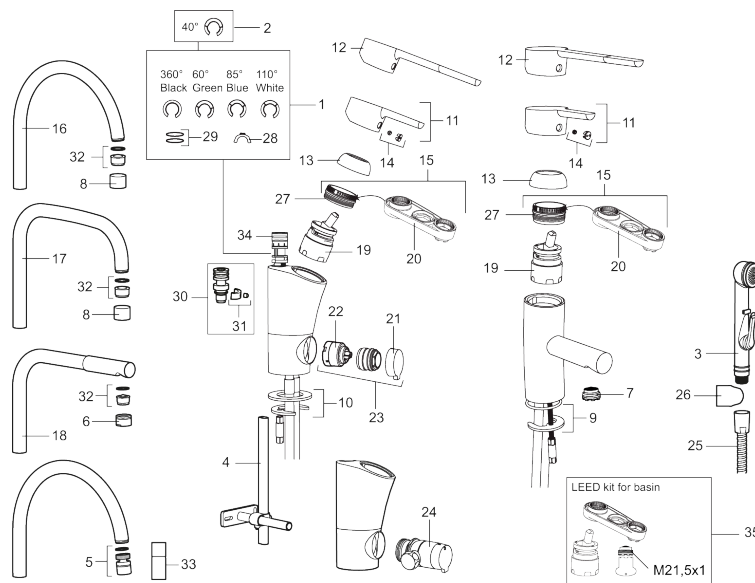

Art.nr: 732150 **RSK:** 8318391 **Flöde 3 bar:** 7,3 l/min

Utförande: Krom, med diskmaskinsavstängning, ansl. slät ände Ø10 mm

Unika egenskaper

Skyddsmodul

- BVB ID 54013
- ESS (energisparsystem)
- Mjukstängning med keramisk tätning
- Omställbar flödesbegränsning och temperaturspär
- Eco (energi- och vattenbesparande strålsamlare)
- Flexibla anslutningsrör i metallomspunnen Soft PEX®
- Svängbar pip 60°, 85°, 110° eller 360°
- Med diskmaskinsavstängning. Omställbar mellan KV och VV, inställd på KV
- Lead Free (blyfri)
- Hålmått Ø32-37 mm

Art.nr: 732150

RSK: 8318391

Reservdelslista

NR.	ART.NR	RSK	BESKRIVNING
1	S600299	8387254	Spärsegment och låsring
2	209543.AE	8346916	Spärsegment 40°
3	S600206	8233049	Självstängande handdusch, krom
4	S600308	8387263	Stabiliseringsstag
5	S600314	8280068	Strålsamlare M22 inv., ledbar, 7-9 l/min vid 3 bar
6	131415.AE	8281512	Hylsa M24 utv., 15 mm, krom
7	S600312	8280067	Strålsamlare M21,5 utv., 7-9 l/min vid 3 bar
7	409385.AE	8242292	Strålsamlare M21,5 utv., 5 l/min vid 2-6 bar
7	S600228		Strålsamlare M21,5 utv., 3 l/min vid 2-6 bar
8	131410.AE	8281509	Hylsa M22 inv.
9	S600160	8387096	Monteringssats, tvättställsblandare
10	S600159	8387097	Monteringssats, köksblandare
11	409389.AE	8344867	Spak, komplett
12	409390.AE	8344874	Care-spak, komplett, krom/svart