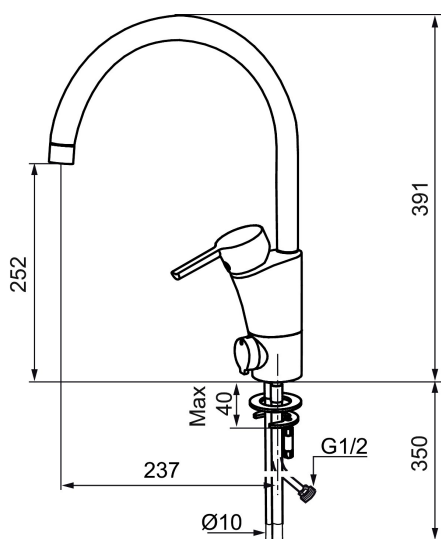

MORA MMIX K5 köksblandare

Mora MMIX kombinerar en formskön och ergonomisk design med en energieffektiv insida. Designen präglas av en smekamt böljande geometri och förmedlar en tidlös och sammanhängande stil över hela serien. Vårt unika miljökoncept EcoSafe™ ligger till grund för utvecklingsarbetet och bidrar till låg energiförbrukning och långsiktig miljöhänsyn. Blandaren är blyfri.

Art.nr: 732150 **RSK:** 8318391 **Flöde 3 bar:** 7,3 l/min

Utförande: Krom, med diskmaskinsavstängning, ansl. slät ände Ø10 mm

Unika egenskaper

Skyddsmodul

- BVB ID 54013
- ESS (energisparsystem)
- Mjukstängning med keramisk tätning
- Omställbar flödesbegränsning och temperaturspär
- Eco (energi- och vattenbesparande strålsamlare)
- Flexibla anslutningsrör i metallomspunnen Soft PEX®
- Svängbar pip 60°, 85°, 110° eller 360°
- Med diskmaskinsavstängning. Omställbar mellan KV och VV, inställd på KV
- Lead Free (blyfri)
- Hålmått Ø32-37 mm

Art.nr: 732150

RSK: 8318391

Reservdelslista

NR.	ART.NR	RSK	BESKRIVNING
1	S600299	8387254	Spärsegment och låsring
2	209543.AE	8346916	Spärsegment 40°
3	S600206	8233049	Självstängande handdusch, krom
4	S600308	8387263	Stabiliseringsstag
5	S600314	8280068	Strålsamlare M22 inv., ledbar, 7-9 l/min vid 3 bar
6	131415.AE	8281512	Hylsa M24 utv., 15 mm, krom
7	S600312	8280067	Strålsamlare M21,5 utv., 7-9 l/min vid 3 bar
7	409385.AE	8242292	Strålsamlare M21,5 utv., 5 l/min vid 2-6 bar
7	S600228		Strålsamlare M21,5 utv., 3 l/min vid 2-6 bar
8	131410.AE	8281509	Hylsa M22 inv.
9	S600160	8387096	Monteringssats, tvättställsblandare
10	S600159	8387097	Monteringssats, köksblandare
11	409389.AE	8344867	Spak, komplett
12	409390.AE	8344874	Care-spak, komplett, krom/svart