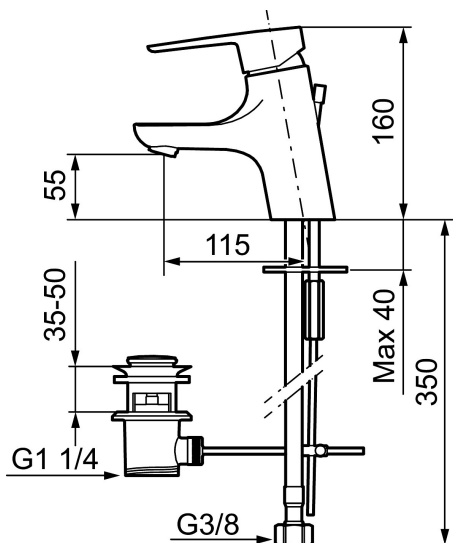

MORA CERA B5 tvättställsblandare

Mora Cera är en tvättställsblandare med tilltalande modern design som samtidigt är energieffektiv och användarvänlig för hela familjen. Mora Cera skapar en lyxig känsla i ditt badrum, samtidigt som du sparar på både miljön och energikostnader. De integrerade sparfunktionerna i kranen påverkar inte användarkomforten - det som du kommer att märka är att vatten och energikostnaderna minskar!

Art.nr: 243051.CA RSK: 8344540 Flöde 3 bar: 4,8 l/min

Utförande: Krom, ansl. lekande G3/8

Unika egenskaper

Skyddsmodul 

- Med lyftventil
- ESS (energisparsystem)
- Mjukstängning med keramisk tätning
- Omställbar flödesbegränsning och temperaturspär
- Eco (energi- och vattenbesparande konstantflödesstrålsamlare, 5 l/min vid 2–6 bar)
- Flexibla anslutningsrör i metallomspunnen Soft PEX®
- Godkänd av reumatikerförbundet
- Hålmått Ø33,5-37 mm

PRODUKTBESKRIVNING

MORA CERA B5 tvättställsblandare

Mora Cera är en tvättställsblandare med tilltalande modern design som samtidigt är energieffektiv och användarvänlig för hela familjen. Mora Cera skapar en lyxig känsla i ditt badrum, samtidigt som du sparar på både miljön och energikostnader.

De integrerade sparfunktionerna i kranen påverkar inte användarkomforten - det som du kommer att märka är att vatten och energikostnaderna minskar!

Art.nr: 243051.CA

RSK: 8344540

Reservdelstlista

NR.	ART.NR	RSK	BESKRIVNING
1	209524.AE	8346915	Spärrsegment
2	209543.AE	8346916	Spärrsegment 40°
3	S600206	8233049	Självstängande handdusch, krom
4	409340.AE	8531598	Stabiliseringssats
5	131410.AE	8281509	Hylsa M22 inv.
6	131413.AE	8281511	Hylsa M24 utv., 13 mm
7	409387.AE	8346912	Fästdetaljer, tvätt
8	409388.AE	8346914	Fästdetaljer
9	409600.AE	8345186	Spak, komplett
10	409391.AE	8344865	Täckhylsa
11	409392.AE	8344866	Färgmarkering och fästskruv
12	409395.AE	8326732	Utloppspip K5, komplett
13	409396.AE	8326733	Utloppspip K7, komplett
14	409393.AE	8345179	Fästnippel för insats, inkl serviceverktyg