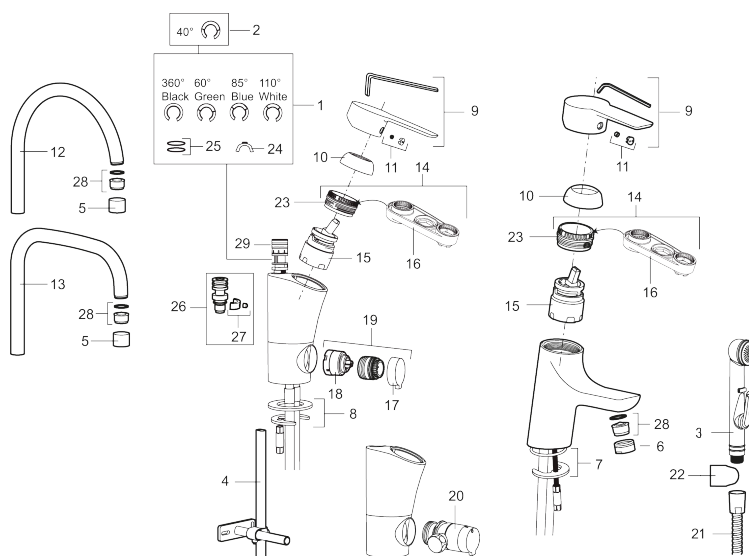

Art.nr: 243051.CA RSK: 8344540 Flöde 3 bar: 4,8 l/min

Utförande: Krom, ansl. lekande G3/8

Unika egenskaper

Skyddsmodul 

- Med lyftventil
- ESS (energisparsystem)
- Mjukstängning med keramisk tätning
- Omställbar flödesbegränsning och temperaturspär
- Eco (energi- och vattenbesparande konstantflödesstrålsamlare, 5 l/min vid 2–6 bar)
- Flexibla anslutningsrör i metallomspunnen Soft PEX®
- Godkänd av reumatikerförbundet
- Hålmått Ø33,5-37 mm

PRODUKTBESKRIVNING

MORA CERA B5 tvättställsblandare

Mora Cera är en tvättställsblandare med tilltalande modern design som samtidigt är energieffektiv och användarvänlig för hela familjen. Mora Cera skapar en lyxig känsla i ditt badrum, samtidigt som du sparar på både miljön och energikostnader.

De integrerade sparfunktionerna i kranen påverkar inte användarkomforten - det som du kommer att märka är att vatten och energikostnaderna minskar!

Art.nr: 243051.CA

RSK: 8344540

Reservdelstlista

NR.	ART.NR	RSK	BESKRIVNING
1	209524.AE	8346915	Spärrsegment
2	209543.AE	8346916	Spärrsegment 40°
3	S600206	8233049	Självstängande handdusch, krom
4	409340.AE	8531598	Stabiliseringssats
5	131410.AE	8281509	Hylsa M22 inv.
6	131413.AE	8281511	Hylsa M24 utv., 13 mm
7	409387.AE	8346912	Fästdetaljer, tvätt
8	409388.AE	8346914	Fästdetaljer
9	409600.AE	8345186	Spak, komplett
10	409391.AE	8344865	Täckhylsa
11	409392.AE	8344866	Färgmarkering och fästskruv
12	409395.AE	8326732	Utloppspip K5, komplett
13	409396.AE	8326733	Utloppspip K7, komplett
14	409393.AE	8345179	Fästnippel för insats, inkl serviceverktyg