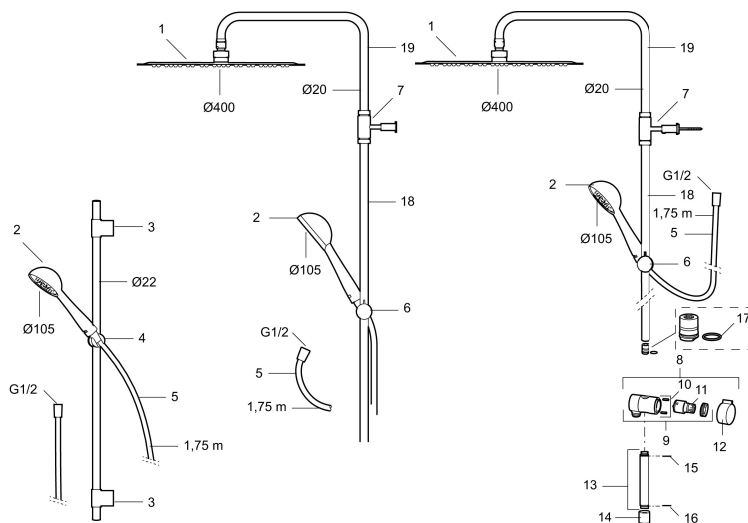

Artikel-nummer: 130340 VVS: 737552304

Beskrivelse: Krom

- Easy Clean.
- Flexible rørholdere med skjulte skruehuller, der kan genbruge eksisterende huller i væggen
- 1750 mm slange i metal med PVC og BPA fri slange indvendig.
- Slangen opfylder EN 1113.
- Eco (Energi og vandbesparende håndbruser 7,5 l/min.)

PRODUKTBESKRIVELSE

Komplet brusersæt, Mora One

Teknik, håndværk og design i perfekt samspil. Det er Mora One - en enkel og elegant serie, der løfter ethvert badeværelse. Mora One er designet af den kendte svenske arkitekt og designer Thomas Sandell, som her får brugervenlighed og holdbarhed til at gå op i en højere enhed med et smukt ydre. Mora One fås både som brusesæt, sæt med hoved- og håndbruser og som komplette brusesystemer med armaturer til brus eller kar.

Artikel-nummer: 130340

VVS: 737552304

Reservedelsliste

NR.	ART.NO	VVS	BESKRIVELSE
1	209566	736250404	Bruserhoved 400 mm, krom
2	130349	738652104	Håndbruser
3	409435.AE		Vægholder
4	130363.AE	737551834	Glider
5	131170.AE		Bruseslange 1750 mm, krom
6	139901.AA		Glider, krom
7	409590.AE		Bruserørholder, krom
8	409422	745136764	Omskifter komplet
9	409430.AE		Omskifter uden greb
10	139812.AE		Stopskrue M5x20
11	409417.AA		Indsats Mora Shower System, butikspakket
12	409443.AE		Greb til omskifter
13	209549.AE		Tilslutningsrør
14	209291.AE		Overgangsnipl G1/2 - M18x1

NR.	ART.NO	VVS	BESKRIVELSE
15	309246.AE		O-ring (13,1 x 1,6)
16	609029.AE		O-ring (16,1 x 1,6)
17	639173.AE		O-ring, (2 st)
18	209648.AE		Nedre loftbruserrør, krom
19	209650.AE		Øvre loftbruserrør