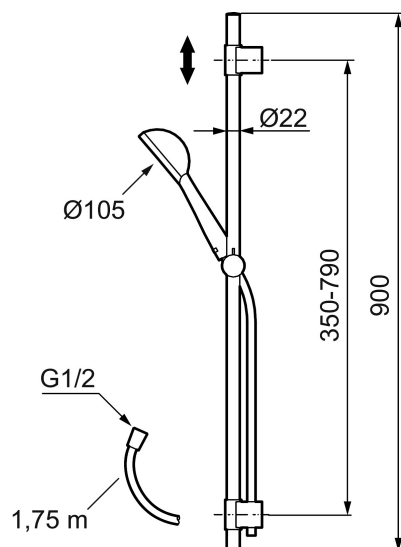

Unikke egenskaber

Komplet brusersæt, Mora One

Teknik, håndværk og design i perfekt samspil. Det er Mora One - en enkel og elegant serie, der løfter ethvert badeværelse. Mora One er designet af den kendte svenske arkitekt og designer Thomas Sandell, som her får brugervenlighed og holdbarhed til at gå op i en højere enhed med et smukt ydre. Mora One fås både som brusesæt, sæt med hoved- og håndbruser og som komplette brusesystemer med armaturer til brus eller kar.

Artikel-nummer: 130340 VVS: 737552304

Beskrivelse: Krom

- Easy Clean.
- Flexible rørholdere med skjulte skruehuller, der kan genbruge eksisterende huller i væggen
- 1750 mm slange i metal med PVC og BPA fri slange indvendig.
- Slangen opfylder EN 1113.
- Eco (Energi og vandbesparende håndbruser 7,5 l/min.)

Artikel-nummer: 130340

VVS: 737552304

Reservedelsliste

NR.	ART.NO	VVS	BESKRIVELSE
1	209566	736250404	Bruserhoved 400 mm, krom
2	130349	738652104	Håndbruser
3	409435.AE		Vægholder
4	130363.AE	737551834	Glider
5	131170.AE		Bruseslange 1750 mm, krom
6	139901.AA		Glider, krom
7	409590.AE		Bruserørholder, krom
8	409422	745136764	Omskifter komplet
9	409430.AE		Omskifter uden greb
10	139812.AE		Stopskrue M5x20
11	409417.AA		Indsats Mora Shower System, butikspakket
12	409443.AE		Greb til omskifter
13	209549.AE		Tilslutningsrør
14	209291.AE		Overgangsnipl G1/2 - M18x1

NR.	ART.NO	VVS	BESKRIVELSE
15	309246.AE		O-ring (13,1 x 1,6)
16	609029.AE		O-ring (16,1 x 1,6)
17	639173.AE		O-ring, (2 st)
18	209648.AE		Nedre loftbruserrør, krom
19	209650.AE		Øvre loftbruserrør