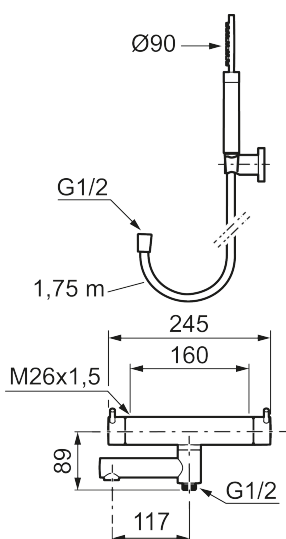

Utförande: Krom, 160 c/c

Unika egenskaper

Skyddsmodul 

- Med handdusch, upphängare och metallomspunnen slang 1750 mm, PVC- och BPA-fri innerslang
- Utloppspip med inbyggd omkastare
- Tryckbalanserad termostatsats
- Säkerhetsspärr 38°
- Eco-stopp
- Piputsprång med väggbricka 173 mm
- Återströmningsskydd enligt EU-standard SS-EN 1717

Reservdelslista

| NR. | ART.NR | RSK | BESKRIVNING |
|-----|-----------|---------|--|
| 1 | 209575 | 8275496 | Handdusch, krom |
| 1 | 209575.12 | 8275497 | Handdusch, mattsvart |
| 1 | 209575.22 | 8275498 | Handdusch, mattvit |
| 1 | 209575.44 | 8275499 | Handdusch, mattgrå |
| 1 | 209575.60 | 8275500 | Handdusch, polerad mässing PVD |
| 1 | 209575.62 | 8275501 | Handdusch, borstad mässing PVD |
| 2 | 131170.AE | 8251927 | Metallomspunnen duschslang 1750 mm, krom |