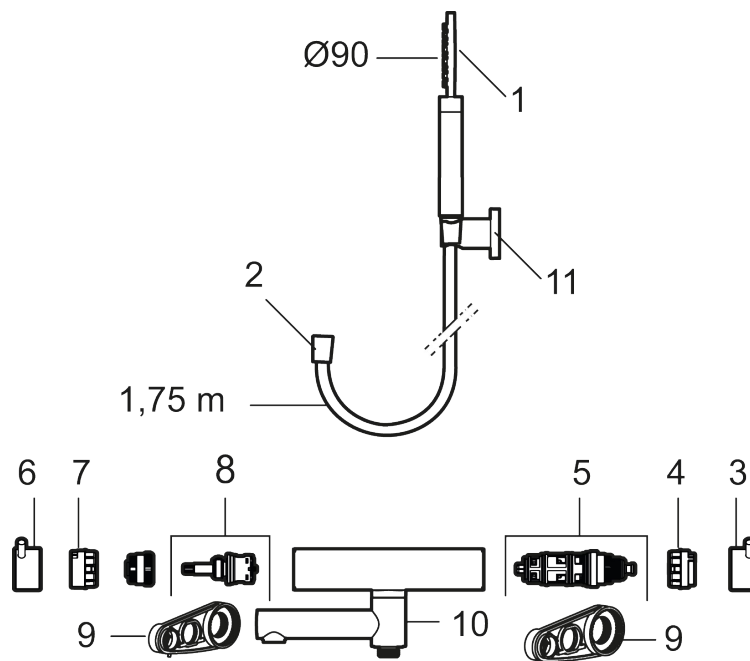

PRODUKTBESKRIVNING

MORA INXX II badkarsblandare

Med en kromad hållbar nyans och handduschens stora, runda munstycke skapar blandaren en estetisk känsla, samtidigt som den ger förutsättningarna för ett vilsamt bad. INXX II är serien som erbjuder en vattenupplevelse i världsklass i form av en jämn temperatur, hög komfort och ett starkt skydd mot skållning. Blandaren är testad och godkänd utifrån de byggregler som finns och är energieffektiv, vilket innebär att den ger en lägre vatten- och energiförbrukning utan att ge avkall på komforten.

Om serien

INXX II är en elegant och tidlös serie i en palett av noga utvalda nyanser. Kombinationen av hög kvalitet, sober design och skön komfort gör den till den ultimata serien.

Art.nr: 270000

RSK: 8362152

Reservdelslista

NR.	ART.NR	RSK	BESKRIVNING
1	209575	8275496	Handdusch, krom
1	209575.12	8275497	Handdusch, mattsvart
1	209575.22	8275498	Handdusch, mattvit
1	209575.44	8275499	Handdusch, mattgrå
1	209575.60	8275500	Handdusch, polerad mässing PVD
1	209575.62	8275501	Handdusch, borstad mässing PVD
2	131170.AE	8251927	Metallomspunnen duschslang 1750 mm, krom