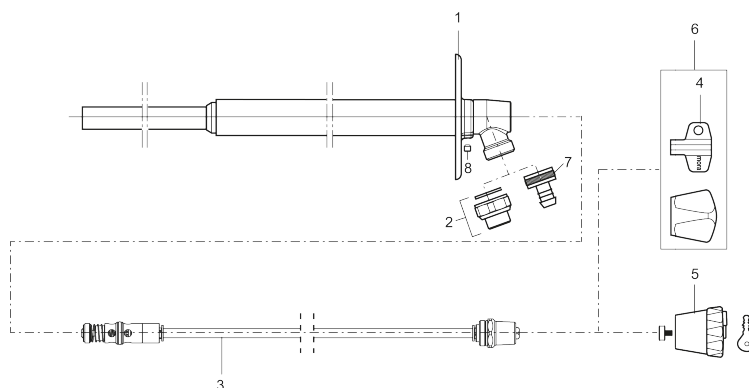

MORA GARDEN gevelkraan

Artikelnummer: 700987

Omschrijving: Chrom, L = 200 mm

- Sleutel meegeleverd
- Met instelbare wandrozet
- Soldeer-, druk- en schroefdraadaansluiting
- Slangaansluiting G3/4
- DVGW-geteste uitvoering
- Buisbeluchting en terugslagventiel in de vorstvrije zone geplaatst

Unieke karaktereigenschappen

Type terugstroombeveiliging 

Onderdelen lijst

NR.	ARTIKELNR.	OMSCHRIJVING
1	409292.AE	Montage plaat
2	640000.AE	Verbindingsstuk, 1/2" ext - 3/4" int, met afdichting
3	409267.AE	Spindel compleet, L= 150 mm / Totale lengte / incl bovendeel ca. 230 mm
3	409318.AE	Spindel compleet, L = 200 mm / Totale lengte / incl bovendeel ca. 280 mm
3	409268.AE	Spindel compleet, L = 300 mm / Totale lengte / incl bovendeel ca. 380 mm
3	409269.AE	Spindel compleet, L = 400 mm / Totale lengte / incl bovendeel ca. 480 mm
3	409270.AE	Spindel compleet, L = 500 mm / Totale lengte / incl bovendeel ca. 580 mm
4	630520.AE	Sleutel, enkel
4	630520.AC	Sleutel, 10 stuks
5	409213.AE	Afsluitbare greep
6	409304.AE	Metalen knop und sleutel
7	709563.AE	Slangaansluiting G3/4
8	409176.AE	Schroef M6x6