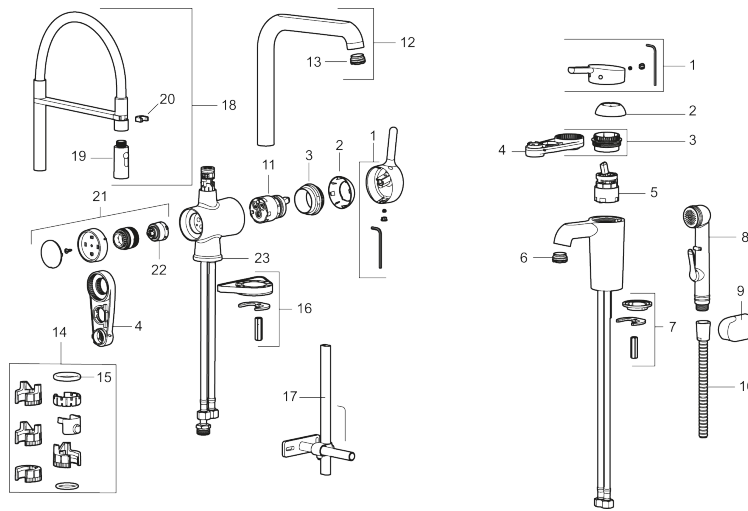

Tuote-nro: 263071.CA LVI: 6160684 Flow 3 bar: 4,8 l/m

Kuvaus: Kromattu

Ainutlaatuiset ominaisuudet

- Push Down- venttiilein
- ESS- energiansäästötoiminto
- Keraaminen säätökasetti; pitkä käyttöikä ja pehmeä sulkeutuminen, joka estää paineiskut ja putkien paukkumiset
- Vesimäärän ja lämpötilan esisäätö
- Eco-poresuutin (5l/min at 200–600 kPa)
- Joustavat Soft PEX®- liitosletkut 3/8" liitosmutterilla
- Asennusreikä Ø34-37 mm

Tuote-nro: 263071.CA

LVI: 6160684

Varaosalistaus

NRO.	MA-NRO	LVI	KUVAUS
1	409560.AE		Käyttövipu , täydellinen
2	409580.AE		Peitelevy
3	409570.AE		Lukitusnasta, sis. huoltotyökalun
4	891096.AE	6432025	Huoltotyökalu
5	409403.AE	6432018	Keraaminen säätöosa, sis.huoltotyökalun
5	409405.AE	6432024	Keraaminen säätöosa, Turbo, sis. huoltotyökalun
6	409565.AE		Poresuutin M24 uk., 5 l/min 200–600 kPa
7	409387.AE		Kiinnityssarja, pesuallashana
8	S600206		Itsesulkeutuva käsisuihku, kromattu
9	130732.AE	6565461	Käsisuihkun seinäripustin
10	S600207		Suihkuletku 1500 mm, kromattu

NRO.	MA-NRO	LVI	KUVAUS
11	409450.AE	6432177	Säätöosa huoltoavaimin, sis. huoltotyökalun
12	409561.AE		Juoksuputki, täydellinen
13	409569.AE		Poresuutin M24 uk., 9–11 l/min 300 kPa
14	209565.AE		Juoksuputken rajoitinsarja
15	708843.AE		O-rengas (15,54 x 2,62), 2 kpl
16	708779.AE		Kiinnityssarja, keittiöhana
17	409340.AE	6432210	Keittiöhanan tukilevy
18	409563.AE		Juoksuputki, täydellinen, läpinäkyvä letku
18	409563.0011		Juoksuputki, täydellinen, musta letku
18	409563.0015		Juoksuputki, täydellinen, vaaleanpunainen letku
18	409563.0020		Juoksuputki, täydellinen, valkoinen letku
18	409563.0024		Juoksuputki, täydellinen, ruskea letku
18	409563.0042		Juoksuputki, täydellinen, harmaa letku
18	409563.0084		Juoksuputki, täydellinen, sininen letku
19	409564.AE		Suutinosat
20	S600061		Tukivarren vastakappale
21	409562.AE		Pesukoneventtiili, täydellinen
22	209504.AE	6258287	Pesukoneventtiin tomiosa huoltoavaimin
23	209563.AE		Jalustarengas, keittiöhanat