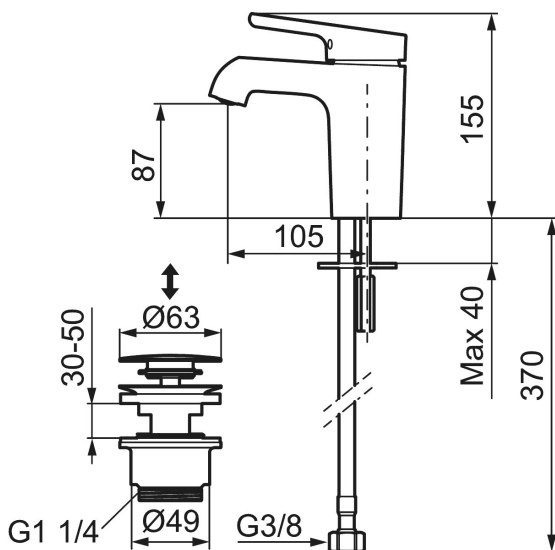

Tuote-nro: 263071.CA LVI: 6160684 Flow 3 bar: 4,8 l/m

Kuvaus: Kromattu

Ainutlaatuiset ominaisuudet

- Push Down- venttiilein
- ESS- energiansäästötoiminto
- Keraaminen säätökasetti; pitkä käyttöikä ja pehmeä sulkeutuminen, joka estää paineiskut ja putkien paukkumiset
- Vesimäärän ja lämpötilan esisäätö
- Eco-poresuutin (5l/min at 200–600 kPa)
- Joustavat Soft PEX®- liitosletkut 3/8" liitosmutterilla
- Asennusreikä Ø34-37 mm

Tuote-nro: 263071.CA

LVI: 6160684

Varaosalistaus

NRO.	MA-NRO	LVI	KUVAUS
1	409560.AE		Käyttövipu , täydellinen
2	409580.AE		Peitelevy
3	409570.AE		Lukitusnasta, sis. huoltotyökalun
4	891096.AE	6432025	Huoltotyökalu
5	409403.AE	6432018	Keraaminen säätöosa, sis.huoltotyökalun
5	409405.AE	6432024	Keraaminen säätöosa, Turbo, sis. huoltotyökalun
6	409565.AE		Poresuutin M24 uk., 5 l/min 200–600 kPa
7	409387.AE		Kiinnityssarja, pesuallashana
8	S600206		Itsesulkeutuva käsisuihku, kromattu
9	130732.AE	6565461	Käsisuihkun seinäripustin
10	S600207		Suihkuletku 1500 mm, kromattu

NRO.	MA-NRO	LVI	KUVAUS
11	409450.AE	6432177	Säätöosa huoltoavaimin, sis. huoltotyökalun
12	409561.AE		Juoksuputki, täydellinen
13	409569.AE		Poresuutin M24 uk., 9–11 l/min 300 kPa
14	209565.AE		Juoksuputken rajoitinsarja
15	708843.AE		O-rengas (15,54 x 2,62), 2 kpl
16	708779.AE		Kiinnityssarja, keittiöhana
17	409340.AE	6432210	Keittiöhanan tukilevy
18	409563.AE		Juoksuputki, täydellinen, läpinäkyvä letku
18	409563.0011		Juoksuputki, täydellinen, musta letku
18	409563.0015		Juoksuputki, täydellinen, vaaleanpunainen letku
18	409563.0020		Juoksuputki, täydellinen, valkoinen letku
18	409563.0024		Juoksuputki, täydellinen, ruskea letku
18	409563.0042		Juoksuputki, täydellinen, harmaa letku
18	409563.0084		Juoksuputki, täydellinen, sininen letku
19	409564.AE		Suutinosat
20	S600061		Tukivarren vastakappale
21	409562.AE		Pesukoneventtiili, täydellinen
22	209504.AE	6258287	Pesukoneventtiin tomiosa huoltoavaimin
23	209563.AE		Jalustarengas, keittiöhanat