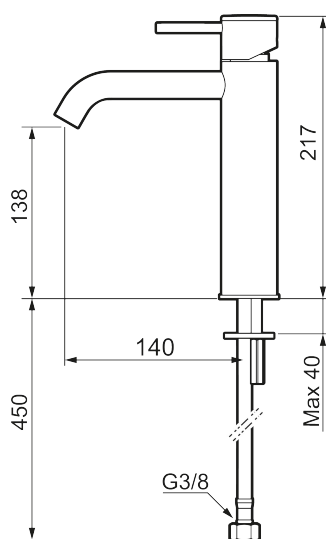

Unike funksjoner

Tilbakeslagssikring

MORA INXX II soft, medium servantbatteri

INXX II servantkran finnes i tre ulike høyder der medium er en mellomhøy kran som passer til større håndfat. Med en krommet holdbar nyanse og servantkranens stilrene form, øker INXX II soft baderommets komfort og gir en følelse av kvalitet og eleganse. Blandebatteriet er testet og godkjent ut fra gjeldende byggeregler og det er energieffektivt, noe som innebærer at man får et lavere vann- og energiforbruk uten å gi avkall på komforten. Bunnventil finnes som tilbehør i samme nyanse.

Om serien

INXX II er en elegant og tidløs serie i en palett av nøye utvalgte nyanser. Kombinasjonen av høy kvalitet, stilren design og herlig komfort gjør den til den ultimate serien.

Art.no.: 273011.CA NRF-nummer: 4290455 Flow 3 bar: 4,5 l/m
Utførende: Krom

- Vannmengdebegrenser og temperatursperre
- Fleksible Soft PEX®-rør med 3/8" mutter