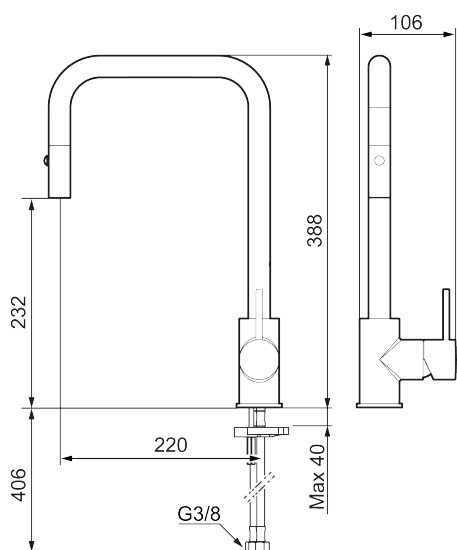

Blandebatteriets integrerte oppvaskmaskinavstengning er diskret plassert og elektronisk styrt. Den stenger av vannet til oppvaskmaskinen 4 eller 12 timer etter aktivering.

Art.no.: 272041.12CA      NRF-nummer: 4290562      Flow 3 bar: 5,9 l/m

Utførende: Matt sort, med Integrert elektronisk avstengning for maskin

Unike funksjoner

Tilbakeslagssikring

- Utrekkbar munnstykke med to strålevalg (normal og skyllestråle)
- Vannmengdebegrener og temperatursperre
- Svingbar tut 130 grader, kan tilpasses for ulike oppvaskkummer
- Med Integrert elektronisk avstengning for oppvaskmaskin. Stenger automatisk etter 4 eller 12 timer.
- Med tilbakeslagsventil etter standard EN 1717
- Fleksible Soft PEX®-rør med 3/8" mutter
- For hull i benk Ø34-37 mm