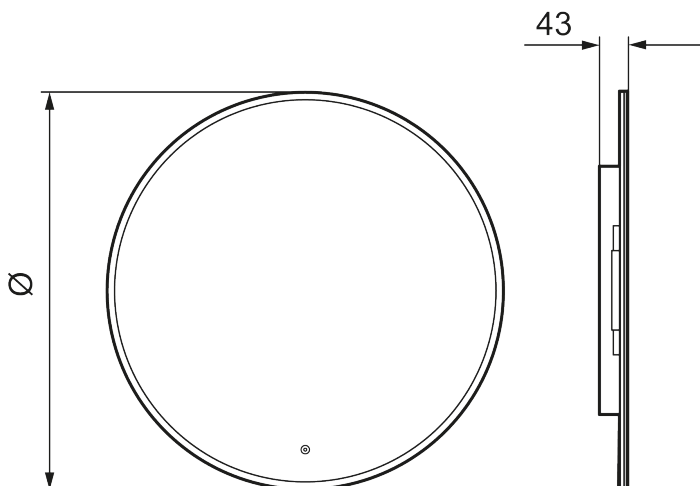

Unikke egenskaber

MORA CARA I

Et strømlinet design med skjult LED-belysning i rammen og mulighed for montering af Bluetooth-højttalere for et gevaldigt kvalitetsmæssigt løft af badeværelset. CARA har en hvid akrylramme og touch-funktionalitet til styring af LED-belysningen. Belysningen har justerbar lysstyrke og tone, så du kan tilpasse atmosfæren på badeværelset. Spejlet fås i både runde og firkantede formater i forskellige størrelser.

Artikel-nummer: 953104 VVS: 771872130

Beskrivelse: Ø600 mm

- Ramme med integreret lys
- Energieffektive LED-lys
- Kobberfrit glas med sikkerhedsfilm
- Dugfri med opvarmet afdugningsenhed
- Touch-betjent tænd/sluk
- Justerbar lystemperatur: 2700-6400 K
- IP 44-certificeret, CE-certificeret af tredjepart
- Monteringsafstand fra væg: 43 mm