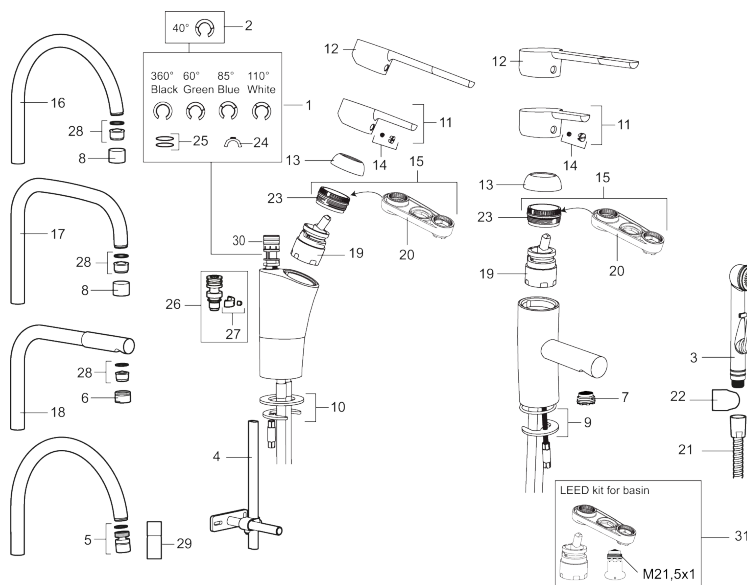

PRODUKTBESKRIVELSE

Etgrebsarmatur, Mora MMIX K5

Mora MMIX kombinerer et formsmukt og ergonomisk design med et energieffektivt indre. Designet er præget af en kærtegnende bølgede geometri og formidler en tidløs og sammenhængende stil gennem hele serien. Vores unikke miljøkoncept EcoSafe™ ligger til grund for udviklingsarbejdet og bidrager til et lavt energiforbrug og langsigtede miljøsyn.

Artikel-nummer: 732101.CA VVS: 705907604

Reservedelsliste

NR.	ART.NO	VVS	BESKRIVELSE
	209560.AC		Gummiring t Soft-PEX® rør 3/8", 10-pak
1	209524.AE	745148369	Svingtuds begrænsningssæt
2	209543.AE	745148373	Svingtuds begrænsningssæt 40°
3	S600206		Selvluukkende håndbruser, krom
4	409340.AE		Stabiliseringssæt
5	409380.AE		Strålsamler M22 indv, med kugleled, 7–9 l/min ved 3 bar
6	131415.AE		Perlatorhylster M24 udv., 15 mm, krom
7	409382.AE		Strålsamler M21,5 udv., 7–9 l/min ved 3 bar
7	409385.AE		Strålsamler M21,5 udv., 5 l/min ved 2–6 bar
7	S600228		Strålsamler M21,5 udv., 3 l/min ved 2–6 bar
7	409429.AE		Strålsamler M21,5 udv., 7–9 l/min ved 3 bar
8	131410.AE		Perlatorhylster M22 indv.
9	409387.AE	745148398	Bespændingssæt. Til håndvask
10	409388.AE	745148397	Bespændingssæt. Til køkkenvask