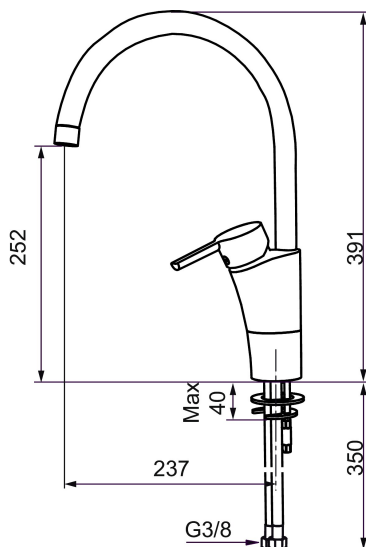

## Etgrebsarmatur, Mora MMIX K5

Mora MMIX kombinerer et formsmukt og ergonomisk design med et energieffektivt indre. Designet er præget af en kærtegnende bølgende geometri og formidler en tidløs og sammenhængende stil gennem hele serien. Vores unikke miljøkoncept EcoSafe™ ligger til grund for udviklingsarbejdet og bidrager til et lavt energiforbrug og langsigtede miljøsyn.

Artikel-nummer: 732101.CA      VVS: 705907604      Flow 3 bar: 8,0 l/m

Beskrivelse: Krom, konstant flow 8 l/min. ved 2–6 bar, tilslutning G3/8

### Tilbageløbssikring

- Til køkkenvask.
- ESS (Energy Saving System).
- Med høj U-svingtud 60°, 85°, 110° eller 360°.
- 237 mm fremspring.
- Soft Closing og keramisk kartusche.
- Indbygget temperatur- og flowbegrænsner.
- Eco (Energi- og vandbesparende perlator).
- Flexible tilslutningsslanger.
- Godkendt af Svenska Reumatikerförbundet.
- Lead Free (blyfri).
- Hulmål Ø32-37 mm.
- 5 års trykgaranti.