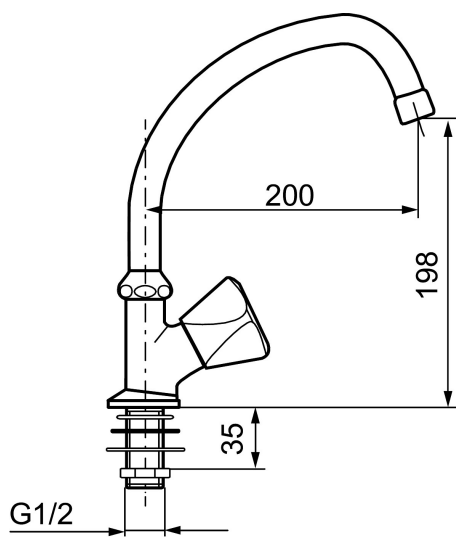

Unika egenskaper

Utekran för bänk

Art.nr: 700958 RSK: 8457280

Utförande: Krom

- För bänk
- Ratt med blå och röd färgmarkering
- Svängbar pip 360°
- Håltagning 21-30 mm