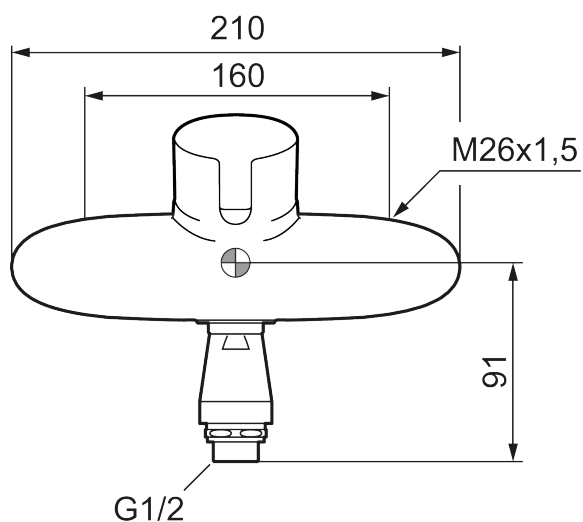

Unika egenskaper

Skyddsmodul