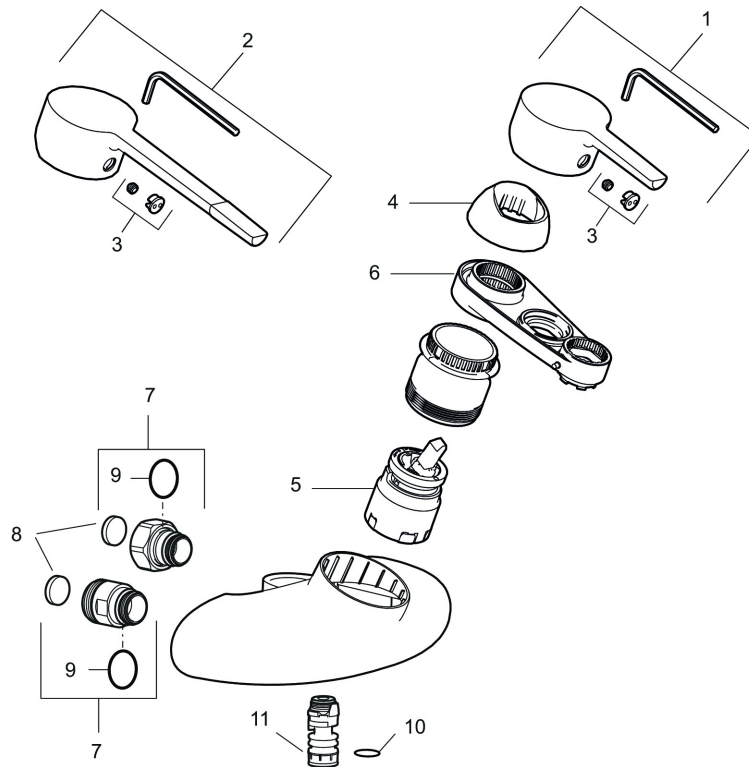

## MORA MMIX W5 ettgrepps spolblandare

Art.nr: 753070 RSK: 8248162 Flöde 3 bar: 29,4 l/min

Utförande: Krom, 160 c/c

- Mjukstängande med keramisk avstängning
- Med vakuumventil
- Utsprång med väggbrička 58 mm
- Lead Free (blyfri)
- Återströmningskydd enligt EU-standard SS-EN 1717
- OBS! Får ej användas tillsammans med självstängande handdusch

# MORA MMIX W5 ettgrepps spolblandare

Art.nr: 753070

RSK: 8248162

## Reservdelslista

NR.	ART.NR	RSK	BESKRIVNING
1	409389.AE	8344867	Spak, komplett
2	409390.AE	8344874	Care-spak, komplett, krom/svart
3	409392.AE	8344866	Färgmarkering och fästskruv
4	409410.AE	8591986	Täckhylsa
5	S600276	8387231	Keramiksats med serviceverktyg, 20 l/min
6	S600298	3870203	Serviceverktyg
7	409360.AA	8187781	Anslutningsnippel (150 c/c), butiksförpackad
7	409361.AE	8228492	Anslutningsnippel (160 c/c)
8	409359.AA	8345172	Filtersats för anslutningskoppling, butiksförpackad
9	129131.AE	8295316	O-ring (18,1 x 1,6), 2 st
10	708843.AE	8295357	O-ring (15,54 x 2,62), 2 st
11	109020.AE	8295322	Nippel M18x1