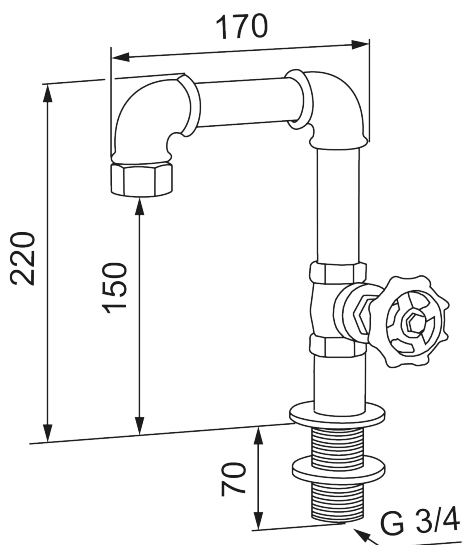

## Mora Garden udendørsvandhane vask

Industrielt og rustikt håndvaskarmatur i en sort nuance. Armaturet er let at tilslutte til haveslangen og matcher udendørsbruserens lækre design. Det håndlavede håndvaskarmatur består af sammenføjede rørdele og er udviklet af Mora-designeren Johan Lindberg. Armaturet har et rustikt og stilrent udseende og fuldender den rå stil på det udendørs badeværelse.

Artikel-nummer: 400004 VVS: 743401101

Beskrivelse: Sort

- For bordplader maks. 50 mm.
- Tilsluttes til haveslangen med en slangekobling på G3/4" (ikke inkluderet).
- Hulmål Ø27-42 mm.