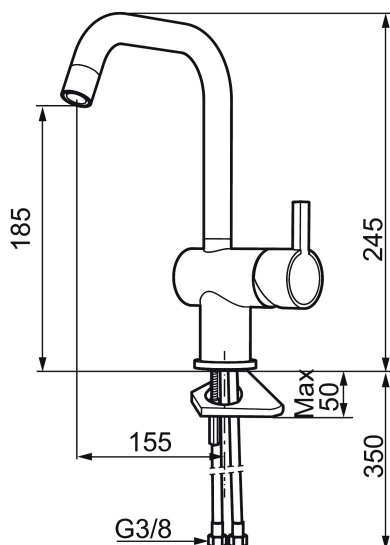

MORA REXX K7 kjøkkenbatteri

Mora REXX er essensen av skandinavisk design og funksjonalitet. Serien er minimalistisk og har fokus på enkelhet. Innovasjonen ligger i presisjonen. Når tradisjon og håndverk kombineres med moderne produksjonsmetoder og inspirerende formgivning, blir resultatet Mora REXX. Her i form av et vakkert kjøkkenbatteri med innebygd smart funksjonalitet.

Art.no.:	NRF-nummer:	Flow 3 bar: 7,9
707120.0011	4290226	l/m
Utførende: krom/Sort		

- ESS (Energisparesystem)
- Vannmengdebegrenser og temperatursperre
- Mora Eco konstantvannmengde 7,6 l/min ved 2–6 bar
- Svingbar tut sperre 60°, 120° eller 360°
- Fleksible Soft PEX®-rør med 3/8" mutter
- For hull i benk Ø32-35 mm