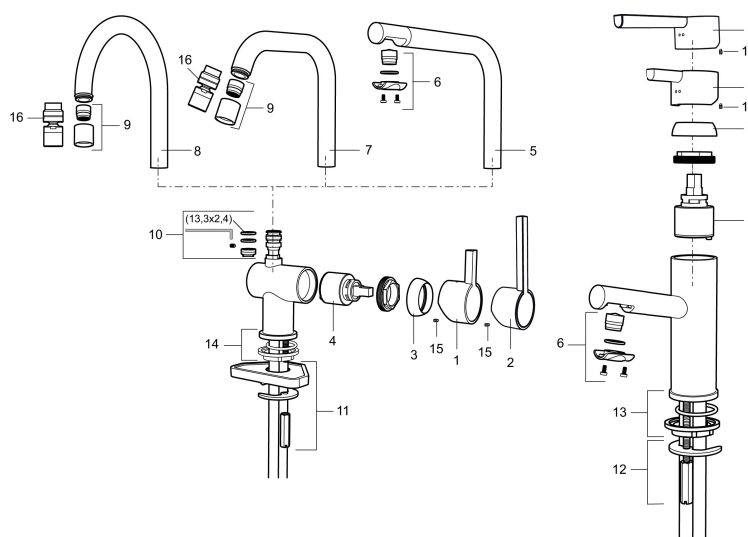

Art.no.:	NRF-nummer:	Flow 3 bar: 7,9
707120.0011	4290226	l/m
Utførende: krom/Sort		

- ESS (Energisparesystem)
- Vannmengdebegrenser og temperatursperre
- Mora Eco konstantvannmengde 7,6 l/min ved 2–6 bar
- Svingbar tut sperre 60°, 120° eller 360°
- Fleksible Soft PEX®-rør med 3/8" mutter
- For hull i benk Ø32-35 mm

PRODUKTBESKRIVNING

MORA REXX K7 kjøkkenbatteri

Mora REXX er essensen av skandinavisk design og funksjonalitet. Serien er minimalistisk og har fokus på enkelhet. Innovasjonen ligger i presisjonen. Når tradisjon og håndverk kombineres med moderne produksjonsmetoder og inspirerende formgivning, blir resultatet Mora REXX. Her i form av et vakkert kjøkkenbatteri med innebygd smart funksjonalitet.

Art.no.: 707120.0011

NRF-nummer: 4290226

Reservedelsliste

NR.	ART. NO.	NRF-NUMMER	BESKRIVELSE
1	209500.AE	4294295	Spak, krom
1	209500.0011AE	4294296	Spak, krom/sort
2	409337		Spak med ekstra lengde 95 mm, krom
3	209501.AE	4294298	Dekkring, krom
4	209493.AE		Innsats ESS
4	708301.AE	4296511	Innsats
5	209506.AE	4294274	K6-tut, komplett, krom
5	209506.0011AE	4294275	K6-tut, komplett, krom/sort
6	209502.AE	4294301	Strålesamlersett, L-tut, 7,6 l/min ved 2–6 bar, krom
6	209502.0011AE	4294302	Strålesamlersett, L-tut, 7,6 l/min ved 2–6 bar, krom/sort
7	209508.AE	4294277	K7-tut, komplett, krom
8	209507.AE	4294272	K5-tut, komplett, krom
9	209503.AE	4294304	Strålesamler M18 innv. 7,6 l/min ved 2–6 bar, krom
10	209520.AE	4294309	Pakningssett for tut

NR.	ART. NO.	NRF-NUMMER	BESKRIVELSE
11	708779.AE	4294312	Festedetaljer, kjøkkenbatteri
12	209518.AE	4294311	Festedetaljer, servantbatteri
13	209562.AE		Styring, servantbatteri
14	209563.AE		Styrring, kjøkkenbatteri
15	459013		Låseskrue M4x5
16	409480.AE		Leddbar strålesamler M18 innv. 7–9 l/min ved 3 bar