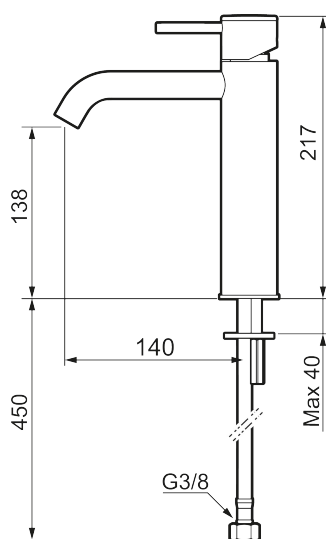

## MORA INXX II soft, medium tvättställsblandare

INXX II tvättställsblandare finns i tre olika höjder där medium är en mellanhög blandare som passar till större handfat. Med den eleganta hållbara nyansen borstad mässing och tvättställsblandarens stilrena form, höjer INXX II soft badrummets komfort och ger en känsla av kvalitet och elegans. Blandaren är testad och godkänd utifrån de byggregler som finns och är energieffektiv, vilket innebär att den ger en lägre vatten- och energiförbrukning utan att ge avkall på komforten. Bottenventil finns som tillbehör i samma nyans.

Utförande: Borstad mässing PVD

- Keramisk tätning
- Omställbar flödesbegränsning och temperaturspär
- Flexibla anslutningsrör i metallomspunnen Soft PEX<sup>®</sup>, lekande G3/8
- Hålmått Ø34-37 mm