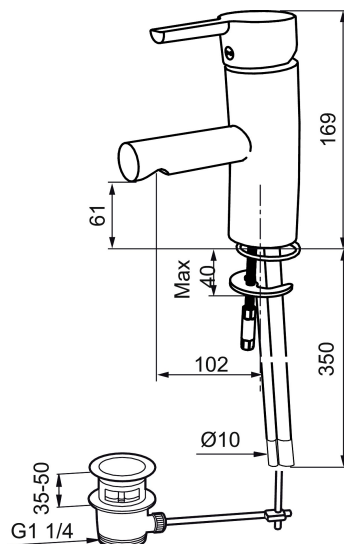

Art.nr: 733050.CA RSK: 8344506 Flöde 3 bar: 4,7 l/min
Utförande: Krom, ansl. slät ände Ø10 mm, konstantflöde 4,7 l/min vid 2–6 bar

Unika egenskaper

- Med lyftventil
- ESS (energisparsystem)
- Mjukstängning med keramisk tätning
- Omställbar flödesbegränsning och temperaturspär
- Eco (energi- och vattenbesparande strålsamlare)
- Flexibla anslutningsrör i metallomspunnen Soft PEX®
- Godkänd av reumatikerförbundet
- Lead Free (blyfri)
- Hålmått Ø33,5-37 mm

Art.nr: 733050.CA

RSK: 8344506

Reservdelslista

NR.	ART.NR	RSK	BESKRIVNING
1	209524.AE	8346915	Spärrsegment
2	209543.AE	8346916	Spärrsegment 40°
3	S600206	8233049	Självstängande handdusch, krom
4	409340.AE	8531598	Stabiliseringssats
5	409380.AE	8281496	Strålsamlare M22 inv., ledbar, 7–9 l/min vid 3 bar
6	131415.AE	8281512	Hylsa M24 utv., 15 mm, krom
7	409382.AE	8242282	Strålsamlare M21,5 utv., 7–9 l/min vid 3 bar
7	409385.AE	8242292	Strålsamlare M21,5 utv., 5 l/min vid 2-6 bar
7	S600228		Strålsamlare M21,5 utv., 3 l/min vid 2-6 bar
8	131410.AE	8281509	Hylsa M22 inv.
9	409387.AE	8346912	Fästdetaljer, tvätt
10	409388.AE	8346914	Fästdetaljer
11	409389.AE	8344867	Spak, komplett