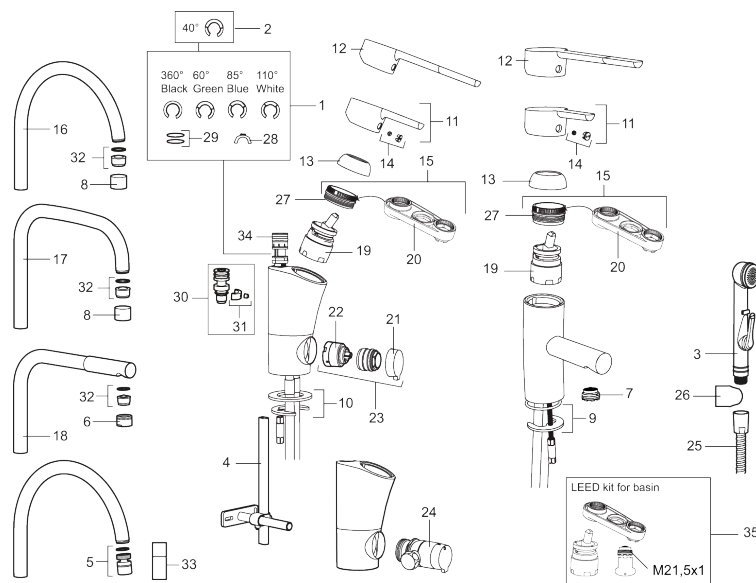

Art.nr: 733050.CA RSK: 8344506 Flöde 3 bar: 4,7 l/min
Utförande: Krom, ansl. slät ände Ø10 mm, konstantflöde 4,7 l/min vid 2–6 bar

Unika egenskaper

- Med lyftventil
- ESS (energisparsystem)
- Mjukstängning med keramisk tätning
- Omställbar flödesbegränsning och temperaturspär
- Eco (energi- och vattenbesparande strålsamlare)
- Flexibla anslutningsrör i metallomspunnen Soft PEX®
- Godkänd av reumatikerförbundet
- Lead Free (blyfri)
- Hålmått Ø33,5-37 mm

Art.nr: 733050.CA

RSK: 8344506

Reservdelslista

NR.	ART.NR	RSK	BESKRIVNING
1	209524.AE	8346915	Spärrsegment
2	209543.AE	8346916	Spärrsegment 40°
3	S600206	8233049	Självstängande handdusch, krom
4	409340.AE	8531598	Stabiliseringssats
5	409380.AE	8281496	Strålsamlare M22 inv., ledbar, 7–9 l/min vid 3 bar
6	131415.AE	8281512	Hylsa M24 utv., 15 mm, krom
7	409382.AE	8242282	Strålsamlare M21,5 utv., 7–9 l/min vid 3 bar
7	409385.AE	8242292	Strålsamlare M21,5 utv., 5 l/min vid 2-6 bar
7	S600228		Strålsamlare M21,5 utv., 3 l/min vid 2-6 bar
8	131410.AE	8281509	Hylsa M22 inv.
9	409387.AE	8346912	Fästdetaljer, tvätt
10	409388.AE	8346914	Fästdetaljer
11	409389.AE	8344867	Spak, komplett