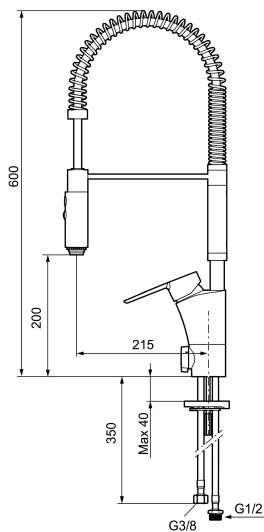

Ainutlaatuiset ominaisuudet

Mora Cera Miniprofi pk-venttiilein

Tuote-nro: 242311 LVI: 6261257 Flow 3 bar: 10,3 l/m

Kuvaus: Kromattu, Soft PEX 3/8" liitäntä

- Pesukoneventtiilein
- ESS-energiansäästötoiminto
- Yhdistetty keittiöhana ja esihuuhtelulaite
- Keraaminen säätökasetti: pitkä käyttöikä ja pehmeä sulkeutuminen, joka estää paineiskut ja putkien paukkumiset
- Lämpötilan- ja vesimäärän esisäättö
- Juoksuputken rajoitus valittavissa 60°, 85°, 110°
- Joustavat Soft PEX[®]-liitosletkut
- Asennusreikä Ø34-37 mm
- Ääniluokka 1

Mora Cera Miniprofi pk-venttiilein

Tuote-nro: 242311

LVI: 6261257

Varaosalistaus

NRO.	MA-NRO	LVI	KUVAUS
1	409331.AE		Suutinosä
2	409330.AE		Letku
3	409336.AE		Tiivistesarja
4	409335.AE		Suutinosan pidike
5	409600.AE		Vipu, täydellinen
6	409392.AE		Merkkinästä ja vivun kiinnitysruuvi
7	409391.AE		Peitelevy
8	409393.AE		Kiinnitysmutteri ja huoltotyökalu
9	S600273		Keraaminen säätöosa, sisältää huoltotyökalun
10	891096.AE	6432025	Huoltotyökalu
11	409388.AE		Kiinnityssarja, keittiöhanalle
12	409340.AE	6432210	Keittiöhanan tukilevy
13	209504.AE	6258287	Pesukoneventtiilin tomiosa huoltoavaimin
14	409104.AE	6258291	Pesukoneventtiiliin täydellinen

NRO.	MA-NRO	LM	KUVAUS
15	409400.AE		Pesukoneventtiin kahva
16	439060.AE		Lukitusnasta
17	S600056		Juoksuputki, täydellinen
18	209565.AE		Juoksuputken rajoitinsarja
19	708843.AE		O-rengas (15,54 x 2,62), 2 kpl