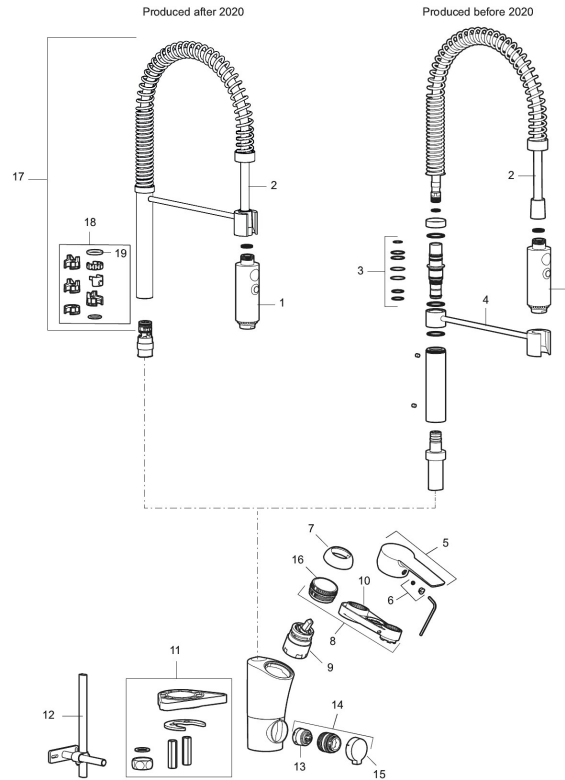

Ainutlaatuiset ominaisuudet

Mora Cera Miniprofi pk-venttiilein

Tuote-nro: 242311 LVI: 6261257 Flow 3 bar: 10,3 l/m

Kuvaus: Kromattu, Soft PEX 3/8" liitäntä

- Pesukoneventtiilein
- ESS-energiansäästötoiminto
- Yhdistetty keittiöhana ja esihuuhtelulaite
- Keraaminen säätökasetti: pitkä käyttöikä ja pehmeä sulkeutuminen, joka estää paineiskut ja putkien paukkumiset
- Lämpötilan- ja vesimäärän esisäättö
- Juoksuputken rajoitus valittavissa 60°, 85°, 110°
- Joustavat Soft PEX[®]-liitosletkut
- Asennusreikä Ø34-37 mm
- Ääniluokka 1

Mora Cera Miniprofi pk-venttiilein

Tuote-nro: 242311

LVI: 6261257

Varaosalistaus

NRO.	MA-NRO	LVI	KUVAUS
1	409331.AE		Suutinosä
2	409330.AE		Letku
3	409336.AE		Tiivistesarja
4	409335.AE		Suutinosan pidike
5	409600.AE		Vipu, täydellinen
6	409392.AE		Merkkinästä ja vivun kiinnitysruuvi
7	409391.AE		Peitelevy
8	409393.AE		Kiinnitysmutteri ja huoltotyökalu
9	S600273		Keraaminen säätöosa, sisältää huoltotyökalun
10	891096.AE	6432025	Huoltotyökalu
11	409388.AE		Kiinnityssarja, keittiöhanalle
12	409340.AE	6432210	Keittiöhanan tukilevy
13	209504.AE	6258287	Pesukoneventtiilin tomiosa huoltoavaimin
14	409104.AE	6258291	Pesukoneventtiiliin täydellinen

NRO.	MA-NRO	LM	KUVAUS
15	409400.AE		Pesukoneventtiin kahva
16	439060.AE		Lukitusnasta
17	S600056		Juoksuputki, täydellinen
18	209565.AE		Juoksuputken rajoitinsarja
19	708843.AE		O-rengas (15,54 x 2,62), 2 kpl