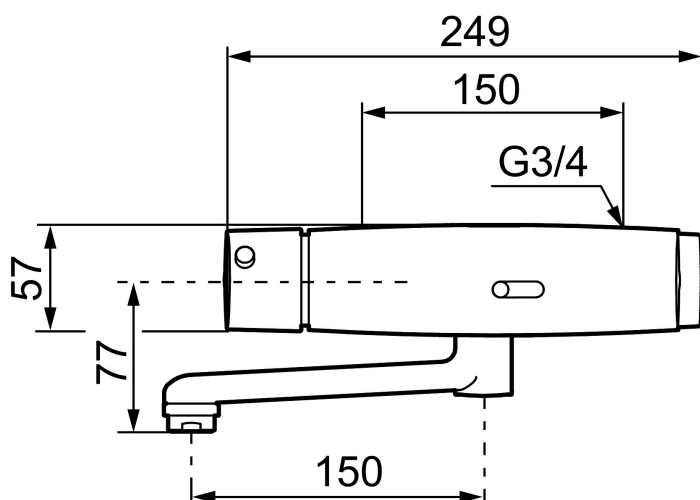

## MORA tronic WMS, wastafel wandmengkraan

**Artikelnummer:** 720313.DB **Flow 3 bar:** 5,0 l/m

**Omschrijving:** Chrom, batterij uitvoering, incl. batterij, incl. s-koppelingen

- Met mengventiel
- Zelflegende zwenkkraan
- Temperatuurkiezer met instelbare warmwaterstop
- Digitale warmwaterstop: automatische blokkering van het magneetventiel bij overschrijding van gedefinieerde maximumtemperatuur op het aftappunt
- Bescherming tegen legionella door volledig programmeerbare hygiënische spoeling en thermische desinfectie (Legiosafe)
- Eenvoudig en handig programmeren van de spoeltijden via PC/tablet. Benodigd zijn USB stick (729482) + Win10 operating system
- Batterijbewaking
- Soft Closing magneetventiel ter voorkoming van waterslag
- Safe Touch – voorkomt verhitting van het kraanoppervlak, geen risico op verbranding
- Vandalismebestendige metaalconstructie
- Stroomtijdbegrenzer, voorkomt overstroming
- Kan worden afgesloten met magneetklep voor schoonmaakdoeleinden
- Eco (energie- en waterbesparing constante volumestraalregelaar, 5 l/min bij 200-600 kPa)
- Nabijheidssensor wordt geactiveerd zodra er voor de sensor beweging gedetecteerd wordt en sluit weer wanneer er geen beweging meer is voor de sensor
- Laag stroomverbruik – lange levensduur
- IP-klasse sensor: IP67
- Keerklep volgens EU-norm SS-EN 1717
- Milieuvriendelijke materialen (loodvrij conform Drinkwaterbesluit)
- Gecertificeerd volgens DIN EN 15091
- Kan later omgebouwd worden van batterij op netspanning of andersom