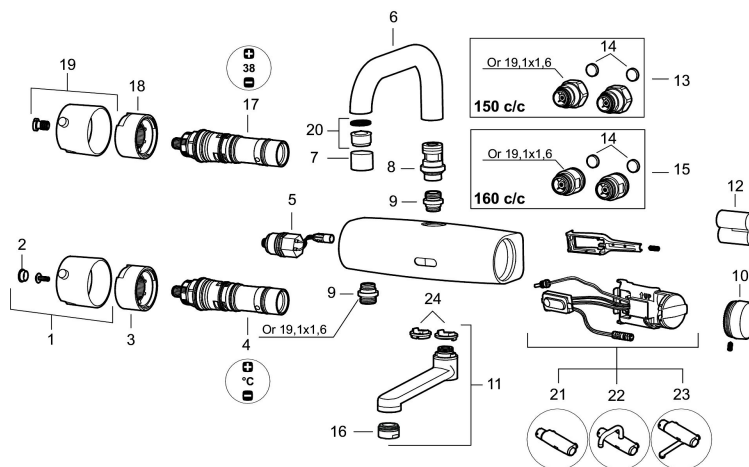

PRODUCTOMSCHRIJVING

MORA tronic WMS, wastafel wandmengkraan

Artikelnummer: 720313.DB

Onderdelen lijst

NR.	ARTIKELNR.	OMSCHRIJVING
1	209611.AE	Temperatuurdraaiknop, compleet (voor wastafelkraan)
2	409373.AE	Afdekkap
3	209610.AE	Thermostaatring (voor wastafelkraan)
4	729555	Thermostaatpatroon (voor wastafelkraan), loodvrij
4	16280100	Thermostaatpatroon (voor wastafelkraan)
5	729455.AE	Magneetventiel
6	209608	Uitloop
7	131410.AE	Behuizing M22 bidr.
8	209607.AE	Nippel
9	409365.AE	Nippel M18x1 - G1/2
10	729459.AE	Afdekkap voor batterij, zwart
11	459558	Draaibare uitloop
12	S600135	Batterij 6 V
13	209605.AE	Wartels 150 c/c (links draad)
14	209604.AE	Filter kit incl. o-ringen en service tool
15	209606.AE	Wartels 160 c/c
16	131356.AE	Straalregelaar M24 buiten
17	729556	Thermostaatpatroon (voor douche- en ziekenhuiskraan)
18	209620.AE	Thermostaatring (voor douche- en ziekenhuiskraan)