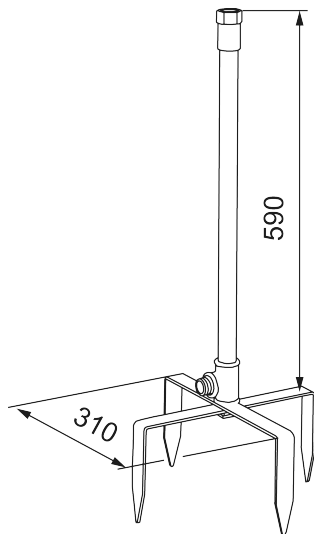

Ainutlaatuiset ominaisuudet

Teline ulkosuihkulle

Tuote-nro: 400027

Kuvaus: Teräksen harmaa

- Lisävarusteet, jotka tekevät seinälle asennettavasta ulkosuihkusta vapaasti seisovna mallin.
- Alaosassa tukevat piikit, jotka työntyvät helposti maahan. Näin voit siirtää suihkua puutarhassasi – tai tuoda sen mukanaesi kesämökille.