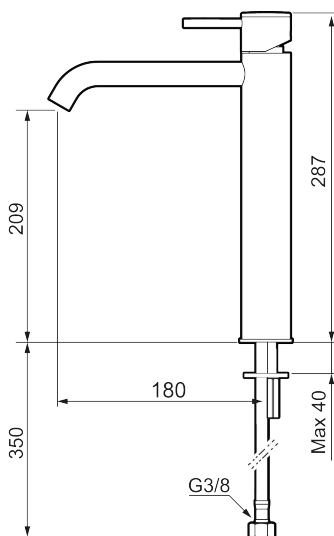

Unike funksjoner

Tilbakeslagssikring

MORA INXX II soft, high servantbatteri

INXX II servantkran finnes i tre ulike høyder der high er en høy kran tilpasset for en skålformet benkmontert vask. Med den elegante holdbare nyansen børstet messing og servantkranens stilrene form, øker INXX II soft baderommets komfort og gir en følelse av kvalitet og eleganse. Blandebatteriet er testet og godkjent ut fra gjeldende byggeregler og det er energieffektivt, noe som innebærer at man får et lavere vann- og energiforbruk uten å gi avkall på komforten. Bunnventil finnes som tilbehør i samme nyanse.

Om serien

INXX II er en elegant og tidløs serie i en palett av nøyte utvalgte nyanser. Kombinasjonen av høy kvalitet, stilren design og herlig komfort gjør den til den ultimate serien.

Art.no.:	NRF-nummer:	Flow 3 bar: 4,5
273021.62CA	4290474	l/m
Utførende: Børstet messing PVD		

- Vannmengdebegrenser og temperatursperre
- Fleksible Soft PEX®-rør med 3/8" mutter

PRODUKTBESKRIVNING

MORA INXX II soft, high
servantbatteri

INXX II servantkran finnes i tre ulike høyder der high er en høy kran tilpasset for en skålformet benkmontert vask. Med den elegante holdbare nyansen børstet messing og servantkranens stilrene form, øker INXX II soft baderommets komfort og gir en følelse av kvalitet og eleganse. Blandebatteriet er testet og godkjent ut fra gjeldende byggeregler og det er energieffektivt, noe som innebærer at man får et lavere vann- og energiforbruk uten å gi avkall på komforten. Bunnventil finnes som tilbehør i samme nyanse.