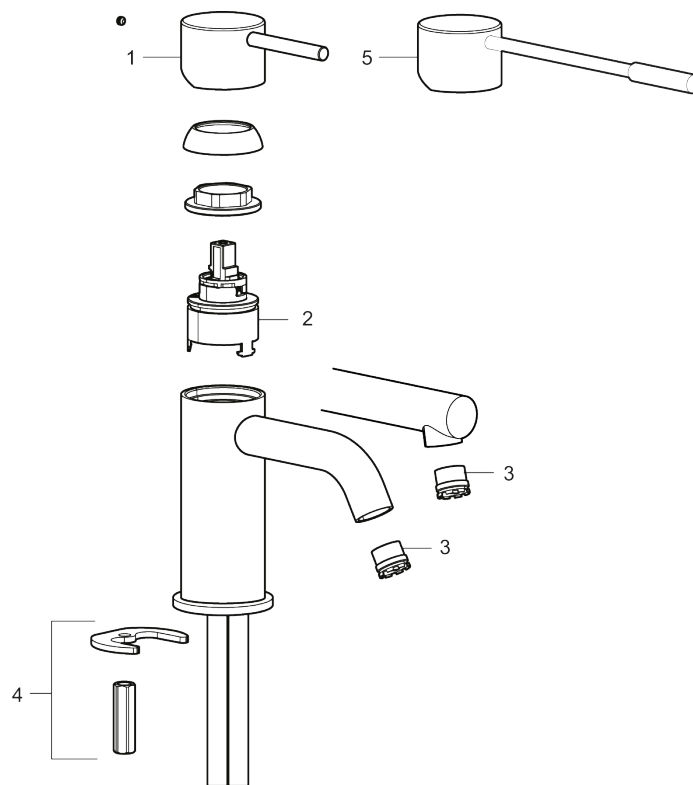

PRODUKTBESKRIVNING

MORA INXX II soft, high
servantbatteri

INXX II servantkran finnes i tre ulike høyder der high er en høy kran tilpasset for en skålformet benkmontert vask. Med den elegante holdbare nyansen børstet messing og servantkranens stilrene form, øker INXX II soft baderommets komfort og gir en følelse av kvalitet og eleganse. Blandebatteriet er testet og godkjent ut fra gjeldende byggeregler og det er energieffektivt, noe som innebærer at man får et lavere vann- og energiforbruk uten å gi avkall på komforten. Bunnventil finnes som tilbehør i samme nyanse.

Om serien

INXX II er en elegant og tidløs serie i en palett av nøye utvalgte nyanser. Kombinasjonen av høy kvalitet, stilren design og herlig komfort gjør den til den ultimate serien.

Art.no.: 273021.62CA

NRF-nummer: 4290474

Reservedelsliste

NR.	ART. NO.	NRF-NUMMER	BESKRIVELSE
1	409701.AE	4295012	Spak, komplett, krom
1	409701.12AE	4295006	Spak, komplett, matt sort
1	409701.22AE	4295007	Spak, komplett, matt hvit
1	409701.44AE	4295008	Spak, komplett, matt grå