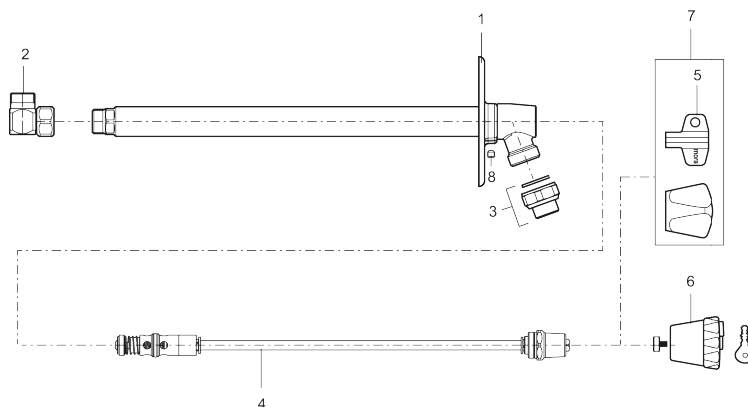

Art.no.: 400536 NRF-nummer: 4294981

Utførende: Krom, Veggykkelse L =maks 30 cm

- Nøkkel og metallratt inngår
- Drenerende når slangen frakobles
- Med skyvbar veggskive for justering mot veggykkelse
- Sete plasseres i oppvarmet rom og skal ikke monteres i vegg
- Tilbakestrømningsbeskyttelse iht beskyttelsesmodul HD NS-EN 1717 oppfyller veskekategori 3 ved P=Patm.
- Veggbrakett: Høyde 110, bredde 55

Art.no.: 400536

NRF-nummer: 4294981

Reservedelsliste

NR.	ART. NO.	NRF-NUMMER	BESKRIVELSE
1	409292.AE		Veggbrikke, komplett med festedetaljer
2	630471.AE		Albue G1/2 utv. G1/2 inv. med løpemutter
3	640000.AE		Overgangsnippel G1/2 utv- G3/4 innv med pakning
4	409268.AE		Innsats komplett 300 mm, total lengde 380 mm
4	409269.AE		Innsats komplett 400 mm, total lengde 480 mm
4	409270.AE		Innsats komplett 500 mm, total lengde 580 mm
5	630520.AE	4296241	Løs nøkkel 8 mm, 1 st
5	630520.AC		Løs nøkkel 8 mm, 10-pakning
6	409213.AE		Låsbart ratt komplett
7	409304.AE		Metallratt och nøkkel
8	409176.AE		Skrue M6x6