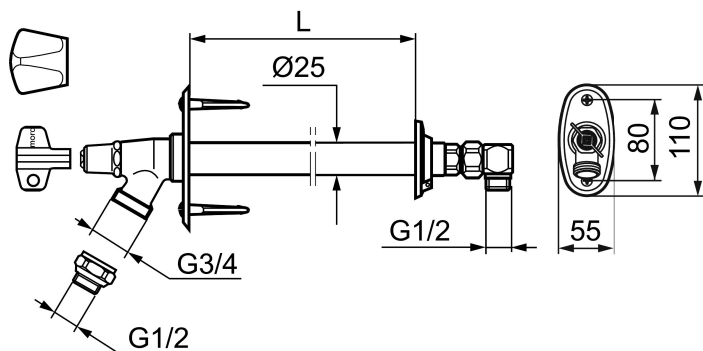

Unike funksjoner

Tilbakeslagssikring

Mora Garden II utekran

Med Mora Garden II har du hele tiden tilgang på vann i hagen. Utekransen er svært driftssikker og lett å montere. Når du har stengt av vannet og tatt av slangen med tilkoblingen, tømmes Mora Garden II automatisk for gjenværende vann. Det gjør den frostsikker.

Art.no.: 400536 NRF-nummer: 4294981

Utførende: Krom, Veggykkelse L =maks 30 cm

- Nøkkel og metallratt inngår
- Drenerende når slangen frakobles
- Med skyvbar veggskive for justering mot veggykkelse
- Sete plasseres i oppvarmet rom og skal ikke monteres i vegg
- Tilbakestrømningsbeskyttelse iht beskyttelsesmodul HD NS-EN 1717 oppfyller veskekategori 3 ved P=Patm.
- Veggbrakett: Høyde 110, bredde 55

Art.no.: 400536

NRF-nummer: 4294981

Reservedelsliste

NR.	ART. NO.	NRF-NUMMER	BESKRIVELSE
1	409292.AE		Veggbrikke, komplett med festedetaljer
2	630471.AE		Albue G1/2 utv. G1/2 inv. med løpemutter
3	640000.AE		Overgangsnippel G1/2 utv- G3/4 innv med pakning
4	409268.AE		Innsats komplett 300 mm, total lengde 380 mm
4	409269.AE		Innsats komplett 400 mm, total lengde 480 mm
4	409270.AE		Innsats komplett 500 mm, total lengde 580 mm
5	630520.AE	4296241	Løs nøkkel 8 mm, 1 st
5	630520.AC		Løs nøkkel 8 mm, 10-pakning
6	409213.AE		Låsbart ratt komplett
7	409304.AE		Metallratt och nøkkel
8	409176.AE		Skrue M6x6