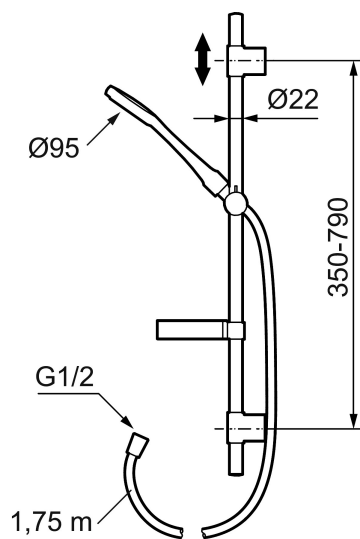

## CERA S5 duschset

Mora Cera dusch finns i flera varianter och är en del i en produktserie för att skapa ett enhetligt intryck och känsla i ditt hem. Välj bland takdusch-, handduschset eller ett helt badrumspaket. Hela Mora Cera-serien är utvecklad för att vara ett miljö och energisäkert val för hela familjen.

Art.nr: 130317 RSK: 8320040

Utförande: Krom, max 6 l/min

- Metallomspunnen slang 1750 mm, PVC- och BPA-fri innerslang
- Med tvålköpp
- Med variabelt c/c-mått för befintliga skruvhål
- Med antikalksystem "Easy-Clean"
- Valbar anslutning med/utan luftinblandning
- Luftinblandning ger komfortflöde vid 6 l/min