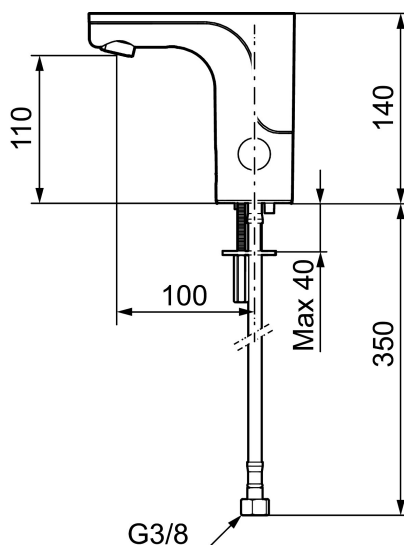

Unique characteristics

Backflow protection unit type 

MORA MMIX tronic Waschtischarmatur m. Hygienespülung, Netzanschluss

Artikel-Nr.: 720092 Flow 3 bar: 5,4 l/m

Ausführung: Chrom, für Netzanschluss, ohne Netzteil

- Geeignet für Kalt- oder Mischwasser
- Ohne Temperaturregler
- 6 unterschiedliche Programme, frei programmierbar (optional mit Fernbedienung 729480.AE)
- Vandalismusgeschützter Armaturenkörper
- Soft Closing Magnetventil, verhindert Druckstöße
- Fließzeitbegrenzung, verhindert Überschwemmungen
- Spülfunktion 30 s per Sensor
- Durchflussabschaltung nach 60 s per Sensor (wird z.B. bei der Reinigung verwendet)
- Schutzart Sensor, IP67
- Eco (Energie- und Wassereinsparung konstanter Durchfluss-Strahlregler)
- Nachträglich umrüstbar von Batterie auf Netz oder von Netz auf Batterie
- Für den Netzbetrieb wird das Netzteil Nr. S600128 oder S600129 benötigt
- Umweltfreundliche Materialien (bleifrei gem. Trinkwasserverordnung)
- Zertifiziert nach DIN EN 15091