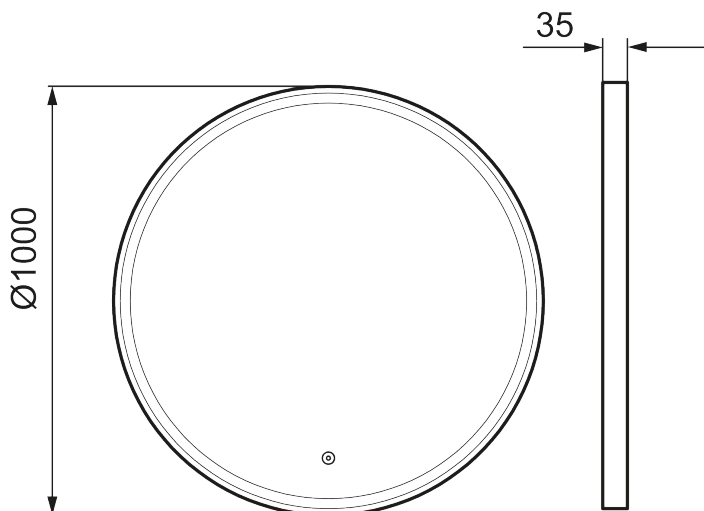

Unika egenskaper

MORA SOLO I

Solo I har en snygg ram i mattsvart aluminium som omsluter en LED-list och höjer standarden på hela badrummet. Spegeln är skyddad mot imma och har en enkel och självklar design.

Om serien

Elegant formad spegel med en ram som vidrörs för att styra bakgrundsbelysningen.

Art.nr: 953099.12 RSK: 8879838

Utförande: Ø1000 mm

- Svart aluminiumram
- Energieffektiv LED-belysning
- Kopparfritt glas med säkerhetsfilm
- Imskydd
- Touch av/på
- Fast ljustemperatur: 6 400 K
- IP 44-certifierad, CE-märkt
- Utbyggnadsmått från vägg: 35 mm