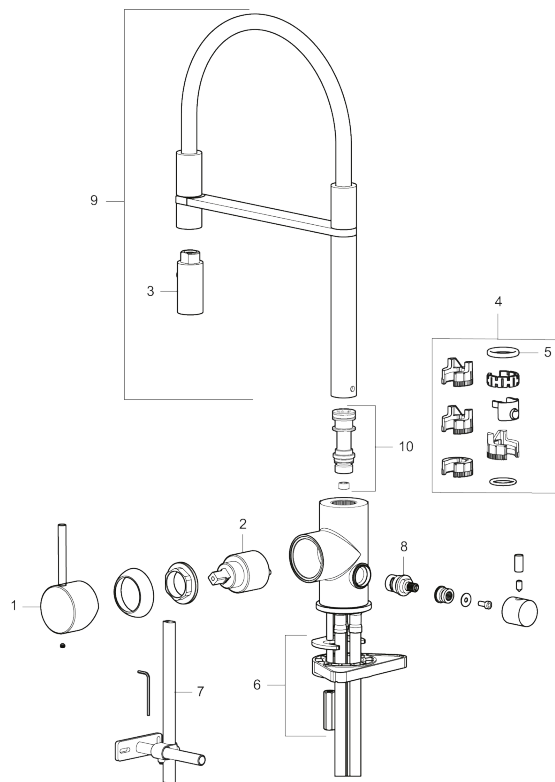

PRODUKTBESKRIVNING

MORA INXX II Miniprofi

Med den moderne holdbare nyansen polert messing og moderne uttrykk er INXX II miniprofi en iøynefallende høy kran som passer perfekt i et åpent kjøkkenmiljø. Blandebatteriet er testet og godkjent ut fra gjeldende byggeregler og det er energieffektivt, noe som innebærer at man får et lavere vann- og energiforbruk uten å gi avkall på komforten.

Om serien

INXX II er en elegant og tidløs serie i en palett av nøye utvalgte nyanser. Kombinasjonen av høy kvalitet, stilren design og herlig komfort gjør den til den ultimate serien.

Art.no.: 272091.60CA

NRF-nummer: 4290544

Reservedelsliste

NR.	ART. NO.	NRF-NUMMER	BESKRIVELSE
1	409700.AE	4295005	Spak, komplett, krom
1	409700.12AE	4294998	Spak, komplett, matt sort
1	409700.22AE	4294999	Spak, komplett, matt hvit
1	409700.44AE	4295001	Spak, komplett, matt grå
1	409700.60AE	4295002	Spak, komplett, polert messing PVD
1	409700.62AE	4295003	Spak, komplett, børstet messing PVD
1	409700.76AE	4295004	Spak, komplett, børstet nikkell