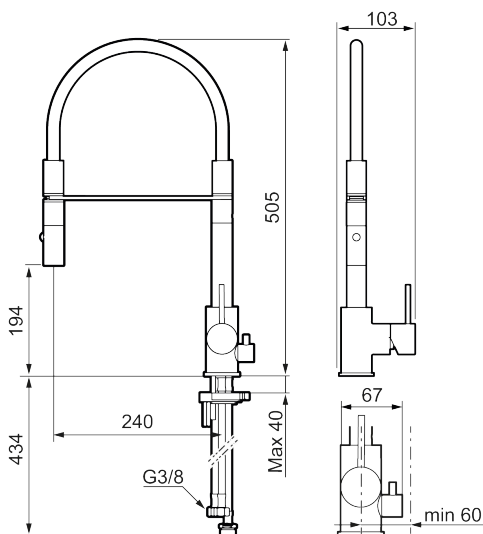

Unike funksjoner

Tilbakeslagssikring

- Vannmengdebegrenser og temperatursperre
- Svingbar tut sperre 60°, 85°, 110° eller 360°
- 2-strålig ,konsentrert strålebilde og hånddusj
- Med tilbakeslagsventil etter standard EN 1717
- Innebygget avstengning for maskin, innstilt på Kv. OBS! Ikke omstillbar til VV
- Fleksible Soft PEX®-rør med 3/8" mutter
- For hull i benk Ø34-37 mm

NR.	ART. NO.	NRF-NUMMER	BESKRIVELSE
2	409702.AE	4295013	Innsats
3	S600057		Tostrålig hånddusj, krom
3	S600057.12		Tostrålig hånddusj, matt sort
3	S600057.22		Tostrålig hånddusj, matt hvit
3	S600057.44		Tostrålig hånddusj, matt grå
3	S600057.60		Tostrålig hånddusj, polert messing PVD
3	S600057.62		Tostrålig hånddusj, børstet messing PVD
3	S600057.76		Tostrålig hånddusj, børstet nikkel
4	209565.AE		Låsesett for tut
5	708843.AE		O-ring (15,54 x 2,62), 2 stk
6	S600055		Monteringstilbehør
7	409340.AE		Stabiliseringssats
8	409707.AE	4295017	Vaskemaskininnsats
9	409714.AE		Komplett overbygg med hånddusj, krom
9	409714.12AE		Komplett overbygg med hånddusj, matt sort
9	409714.22AE		Komplett overbygg med hånddusj, matt hvit
9	409714.44AE		Komplett overbygg med hånddusj, matt grå
9	409714.60AE		Komplett overbygg med hånddusj, polert messing PVD
9	409714.62AE		Komplett overbygg med hånddusj, børstet messing PVD
9	409714.76AE		Komplett overbygg med hånddusj, børstet nikkel
10	S600231		Tutnippel, komplett