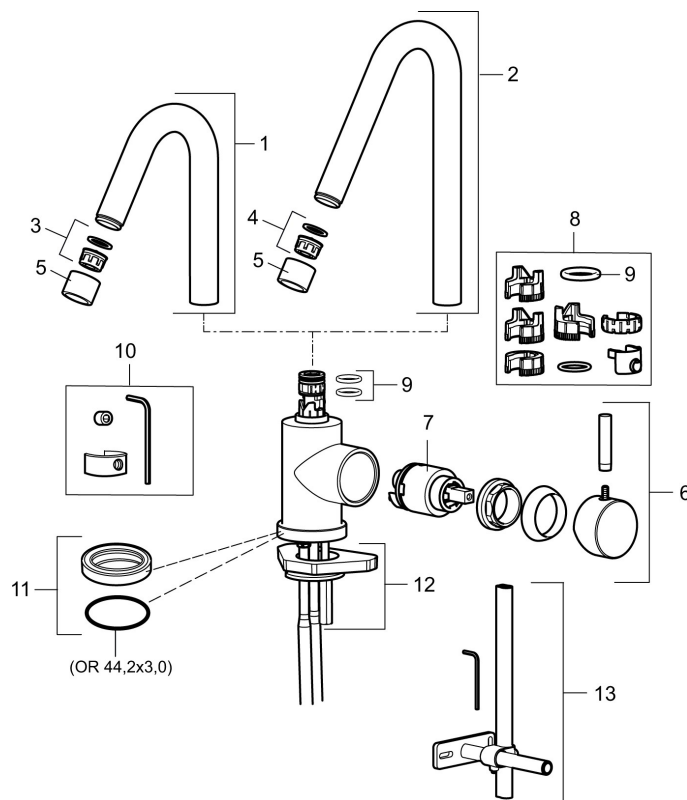

Art.nr: 702800.80 RSK: 8310753 Flöde 3 bar: 11,1 l/min

Utförande: Krom/lättrad

- ESS (Energisparssystem)
- Omställbar flödesbegränsning och temperaturspär
- Flexibla anslutningsrör i metallomspunnen Soft PEX®
- Svängbar pip 60°, 85°, 110° eller 360°
- Hålmått Ø29-37 mm

Art.nr: 702800.80

RSK: 8310753

Reservdelslista

NR.	ART.NR	RSK	BESKRIVNING
1	409616.AE	8440596	Utloppspip, komplett, tvätt, krom
1	409616.25AE	8440602	Utloppspip, komplett, tvätt, rustik mässing
1	409616.66AE	8440603	Utloppspip, komplett, tvätt, rå mässing
1	409616.80AE	8440604	Utloppspip, komplett, tvätt, krom/lättrad
2	409615.AE	8440595	Utloppspip, komplett, kök, krom
2	409615.25AE	8440599	Utloppspip, komplett, kök, rustik mässing
2	409615.66AE	8440600	Utloppspip, komplett, kök, rå mässing
2	409615.80AE	8440601	Utloppspip, komplett, kök, krom/lättrad
3	131419.AE	8281517	Strålsamlarinsats, 5,5–6,5 l/min vid 3 bar
4	131398.AE	8281493	Strålsamlarinsats, 9–11 l/min vid 3 bar
5	409618.AE	8281549	Hylsa M22 inv., krom
5	409618.25AE	8281551	Hylsa M22 inv., rustik mässing

NR.	ART.NR	RSK	BESKRIVNING
5	409618.66AE	8281552	Hylsa M22 inv., rå mässing
5	409618.80AE	8281553	Hylsa M22 inv., krom/lättrad
6	708995.AE		Ratt, komplett
6	708995.25AE		Ratt, komplett, rustik mässing
6	708995.66AE		Ratt, komplett, rå mässing
6	708995.80AE		Ratt, komplett, krom/lättrad
7	708498.AE	8345125	Keramikinsats, tvätt, ESS
8	209565.AE		Spärrsegment
9	708843.AE	8295357	O-ring (15,54 x 2,62), 2 st
10	409621.AE	8295449	Spärrsegment, för fast pip
11	708578.AE	8483170	Fot, komplett 1-grepp, krom
11	708578.25AE		Fot, komplett 1-grepp, rustik mässing
11	708578.66AE		Fot, komplett 1-grepp, rå mässing
11	708578.80AE		Fot, komplett 1-grepp, krom/lättrad
12	708779.AE		Fästdetaljer, kök
13	409340.AE	8531598	Stabiliseringssats