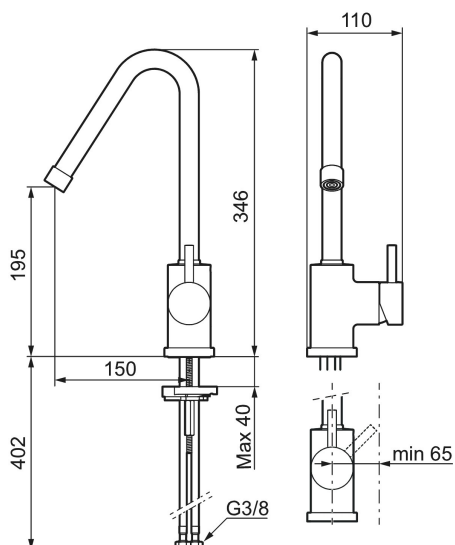

Unika egenskaper

Skyddsmodul