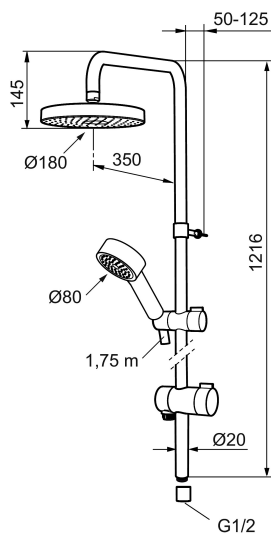

Unikke egenskaber

Mora MMIX S5 Shower System

Mora MMIX kombinerer flotte former og ergonomisk design med en energieffektiv inderside. Designet er præget af en kærligt bølgende geometri og formidler en tidløs og sammenhængende stil over hele serien. Vores enestående miljøkoncept EcoSafe™ danner grundlag for udviklingsarbejdet og bidrager til et lavt energiforbrug og langsigtede miljøsyn.

Artikel-nummer: 130313 VVS: 737796204 Flow 3 bar: 12,0 l/m

Beskrivelse: Krom

- Bruserhoved Ø180 mm med antikalsystem "Easy Clean".
- 1750 mm slange i metal med PVC og BPA fri slange indvendig.
- Slangen opfylder EN 1113.
- Omskifttere med keramisk kartusche, kan monteres med grebet i valgfri retning.
- Eco (Energi- og vandbesparende, håndbruser 9 l/min. tagbruser 12 l/min.)
- 350 mm fremspring.
- Bruserøret kan afkortes efter behov.