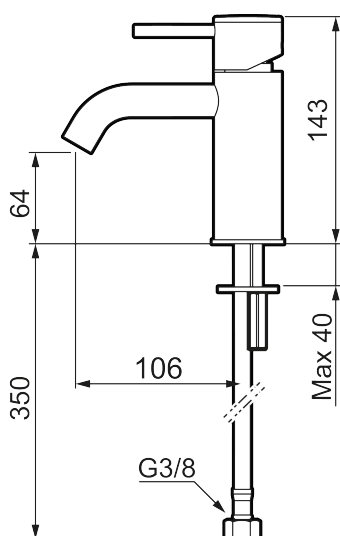

## MORA INXX II soft, small

INXX II håndvaskarmatur findes i tre forskellige højder, hvor small er et lavt armatur, der er tilpasset mindre håndvaske. I en slidstærk, matsort overflader og håndvaskarmaturets stilrene form højner INXX II soft badeværelsets standard og giver en følelse af kvalitet og elegance. Armaturet er testet og godkendt ud fra det gældende bygningsreglement og er energieffektivt, hvilket indebærer, at det giver et lavere vand- og energiforbrug uden at gå på kompromis med komforten. Bundventilen fås som tilbehør i samme overflader.

273001.12CA

VVS:

701495211

Flow 3 bar: 4,5

l/m

Beskrivelse: Matsort

- Til håndvask.
- 106 mm fremspring.
- Keramisk tætning.
- Indbygget temperatur- og flowbegrænser.
- Flexible tilslutningsslanger.
- Hulmål Ø34-37 mm.